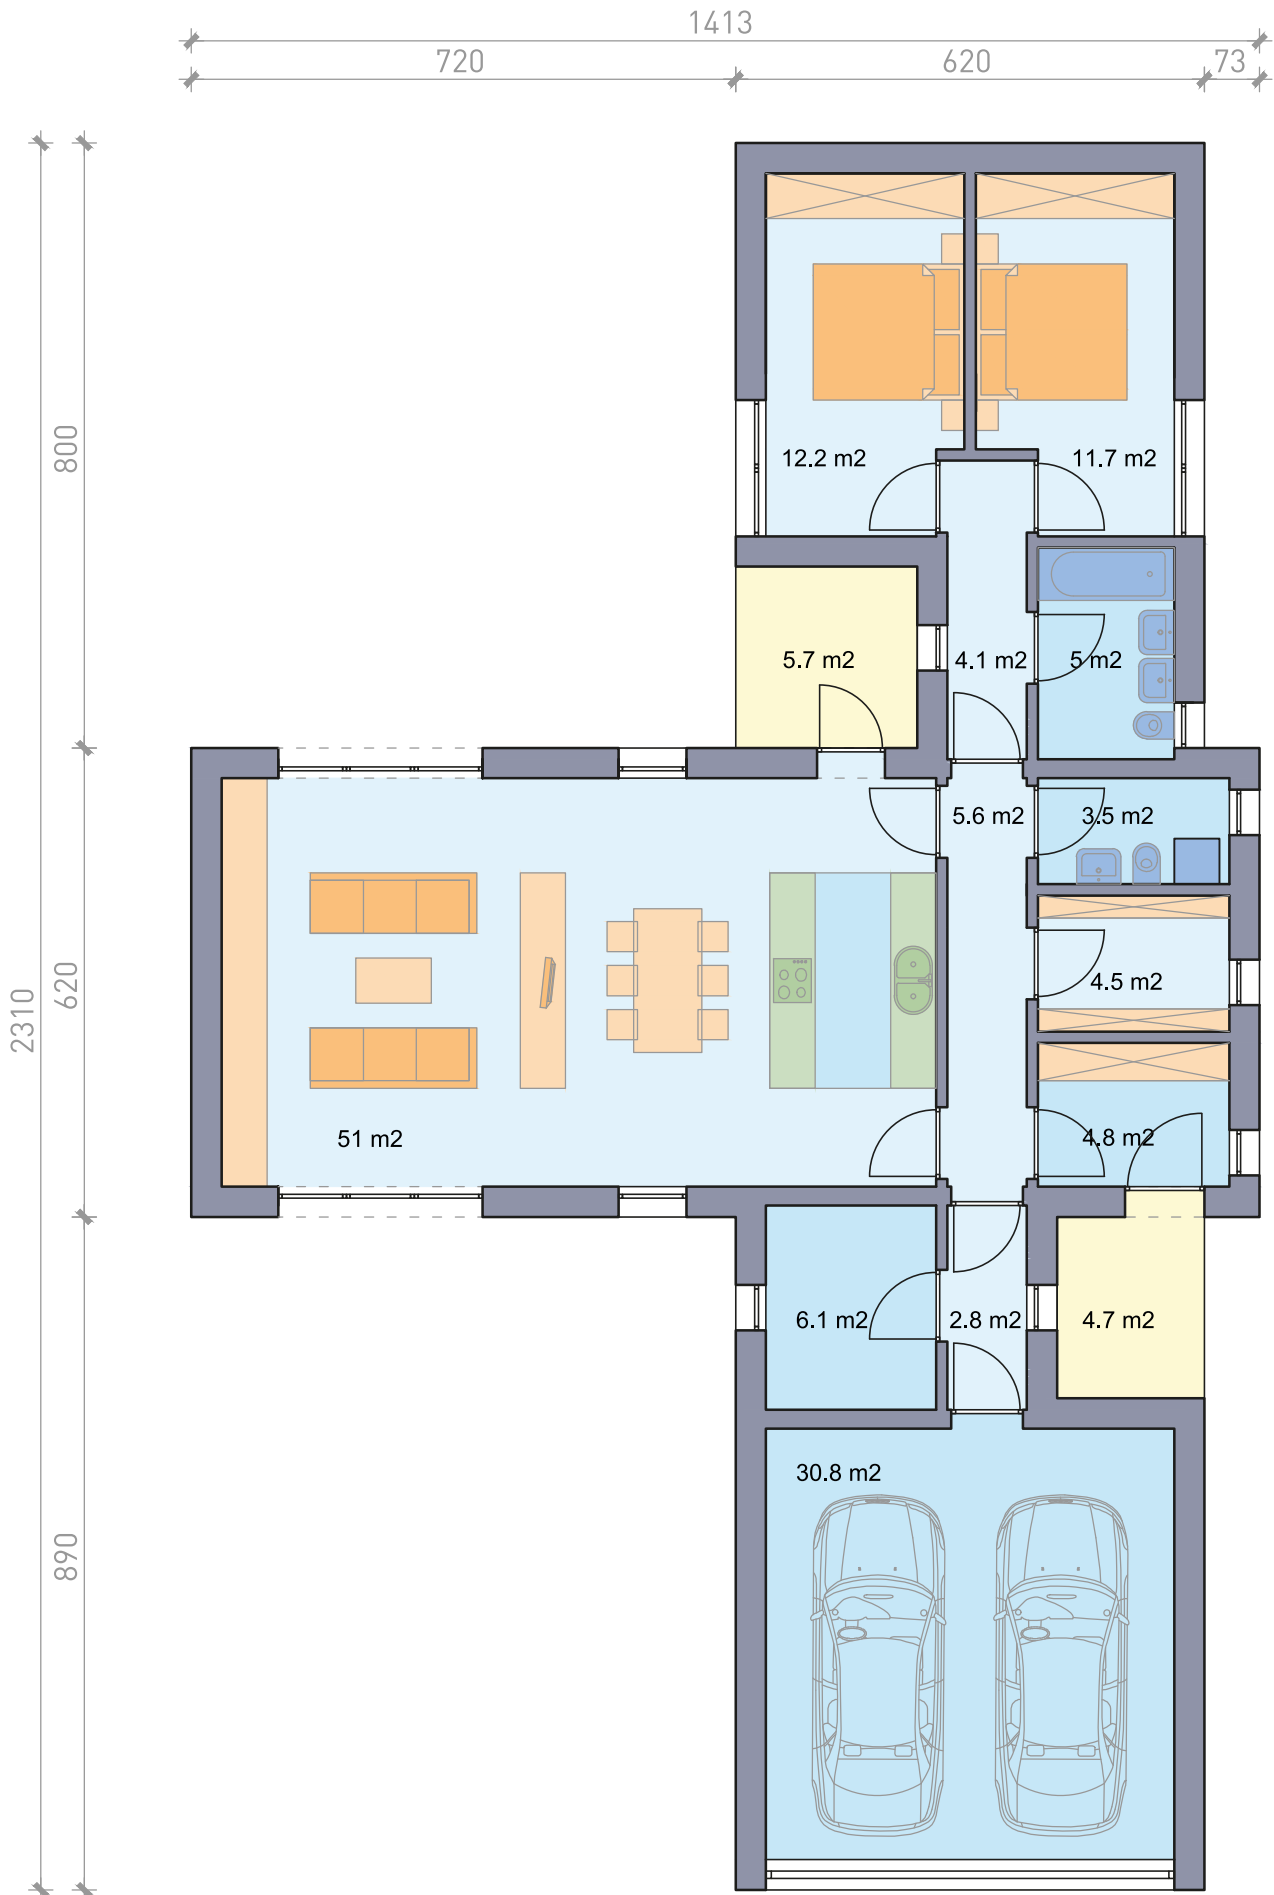

# Zoe

BRUTO: 189.77 m<sup>2</sup>

NETO: 152.74 m<sup>2</sup>

ENERGETSKI UČINKOVITA KUĆA

besplatni info telefon  
**0800 7000**

**YTONG**

# Tlocrt prizemlja

BRUTO: 189.77 m<sup>2</sup>  
NETO: 152.74 m<sup>2</sup>

*Terase, balkoni i lođe ne ulaze u iskazanu površinu kuće, ali uračunati su u cijeni paketa kuće.*