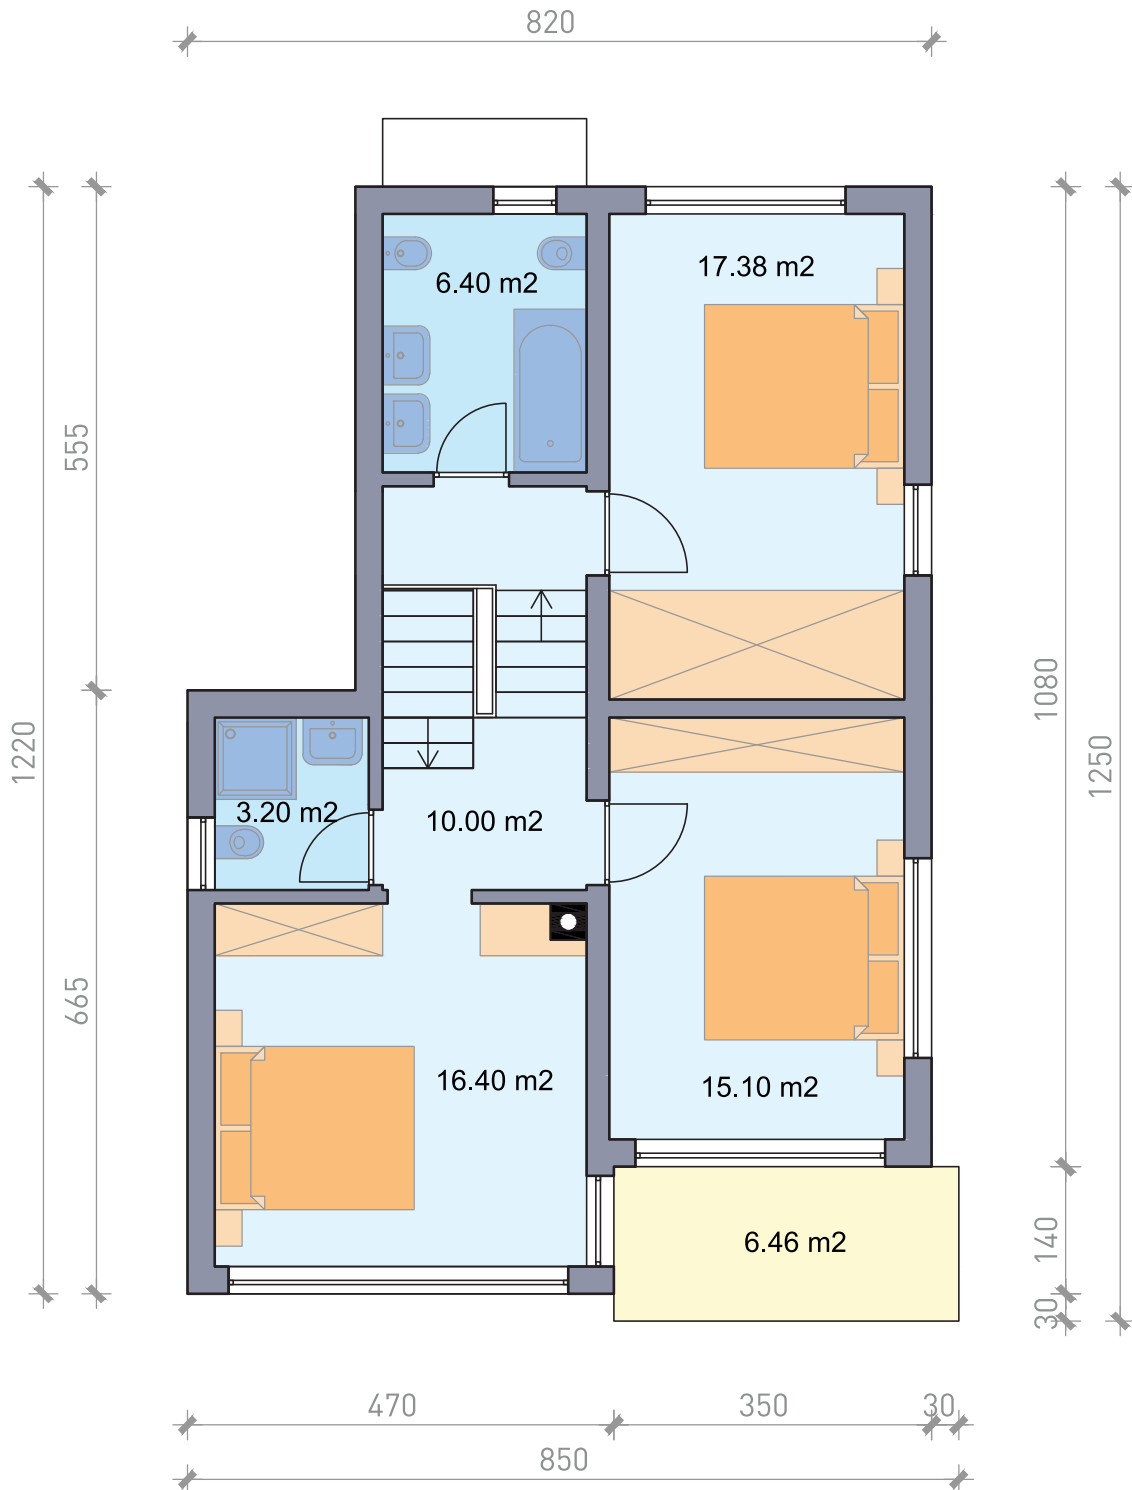

Tea

BRUTO: 166.42 m²

NETO: 137.76 m²

ENERGETSKI UČINKOVITA KUĆA

besplatni info telefon
0800 7000

YTONG

Tlocrt prizemlja

BRUTO: 83.21 m²
NETO: 69.28 m²

Tlocrt kata

BRUTO: 83.21 m²
NETO: 68.48 m²

Terase, balkoni i lođe ne ulaze u iskazanu površinu kuće, ali uračunati su u cijeni paketa kuće.