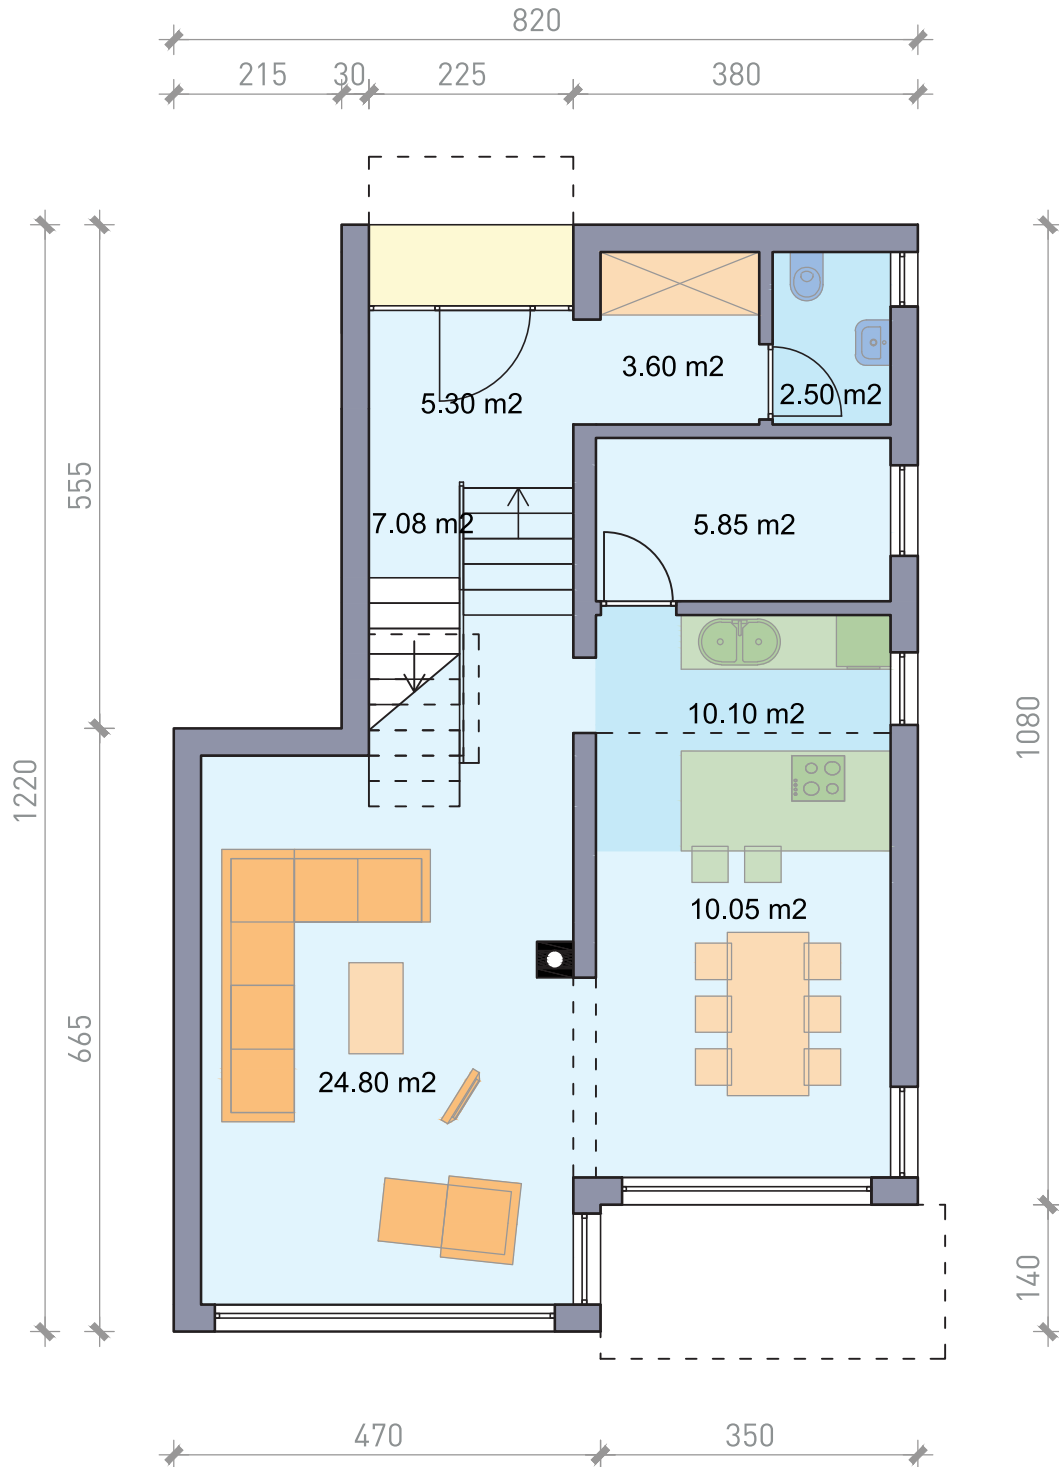

Tea

BRUTO: 166.42 m²

NETO: 137.76 m²

ENERGETSKI UČINKOVITA KUĆA

besplatni info telefon
0800 7000

YTONG

Tlocrt prizemlja

BRUTO: 83.21 m²
NETO: 69.28 m²

Tlocrt kata

BRUTO: 83.21 m²
NETO: 68.48 m²

Terase, balkoni i lođe ne ulaze u iskazanu površinu kuće, ali uračunati su u cijeni paketa kuće.