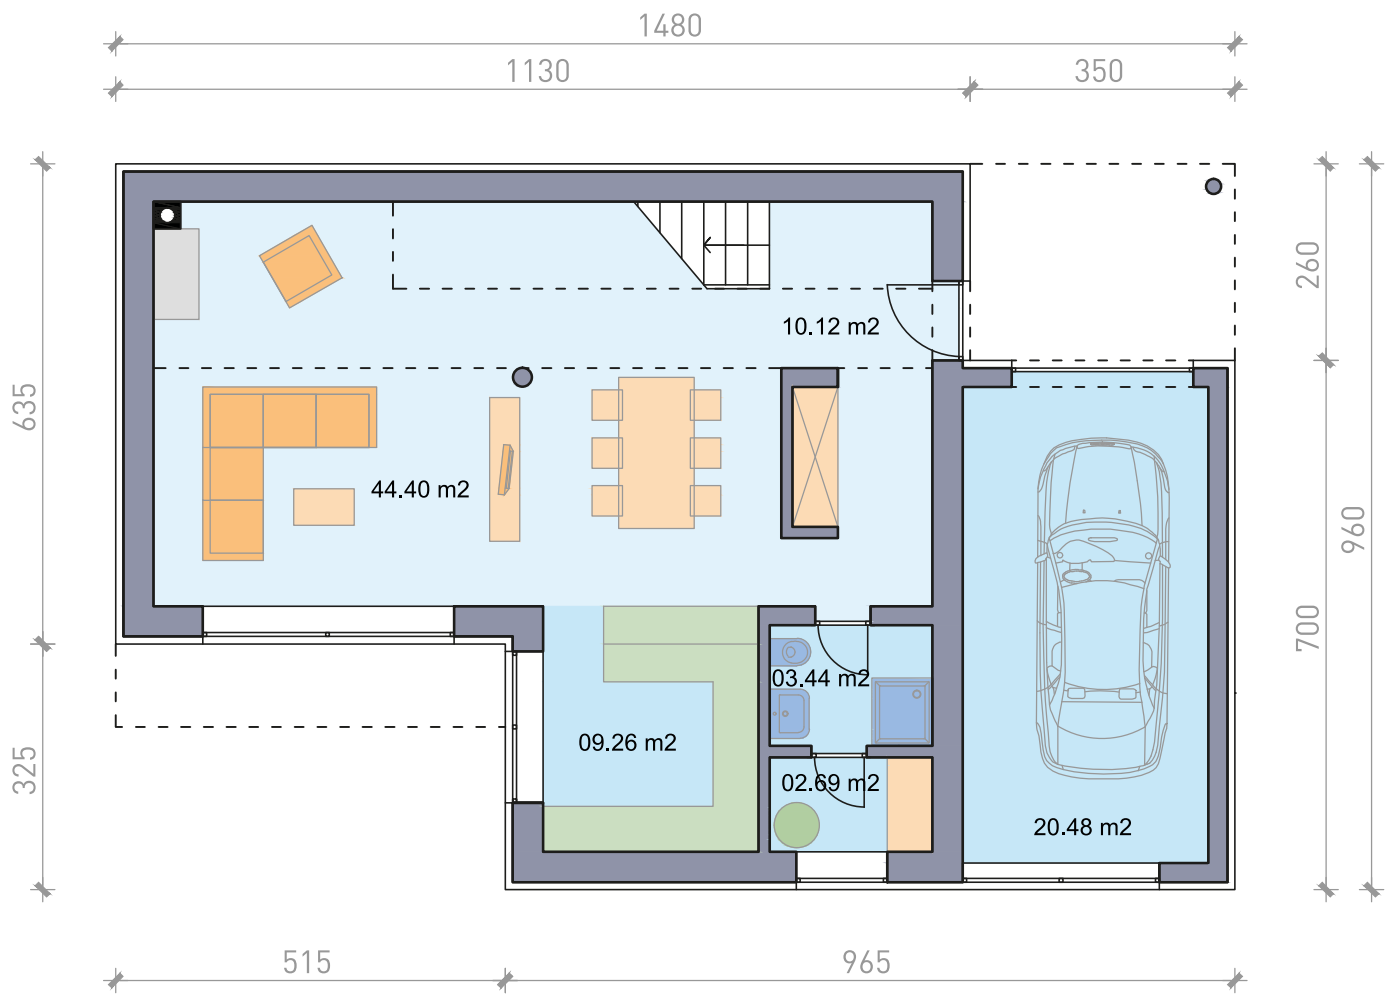

Sara

BRUTO: 216.54 m²

NETO: 163.97 m²

ENERGETSKI UČINKOVITA KUĆA

besplatni info telefon
0800 7000

YTONG

Tlocrt prizemlja

BRUTO: 116.24 m²
NETO: 90.39 m²

Tlocrt kata

BRUTO: 100.30 m²
NETO: 73.58 m²