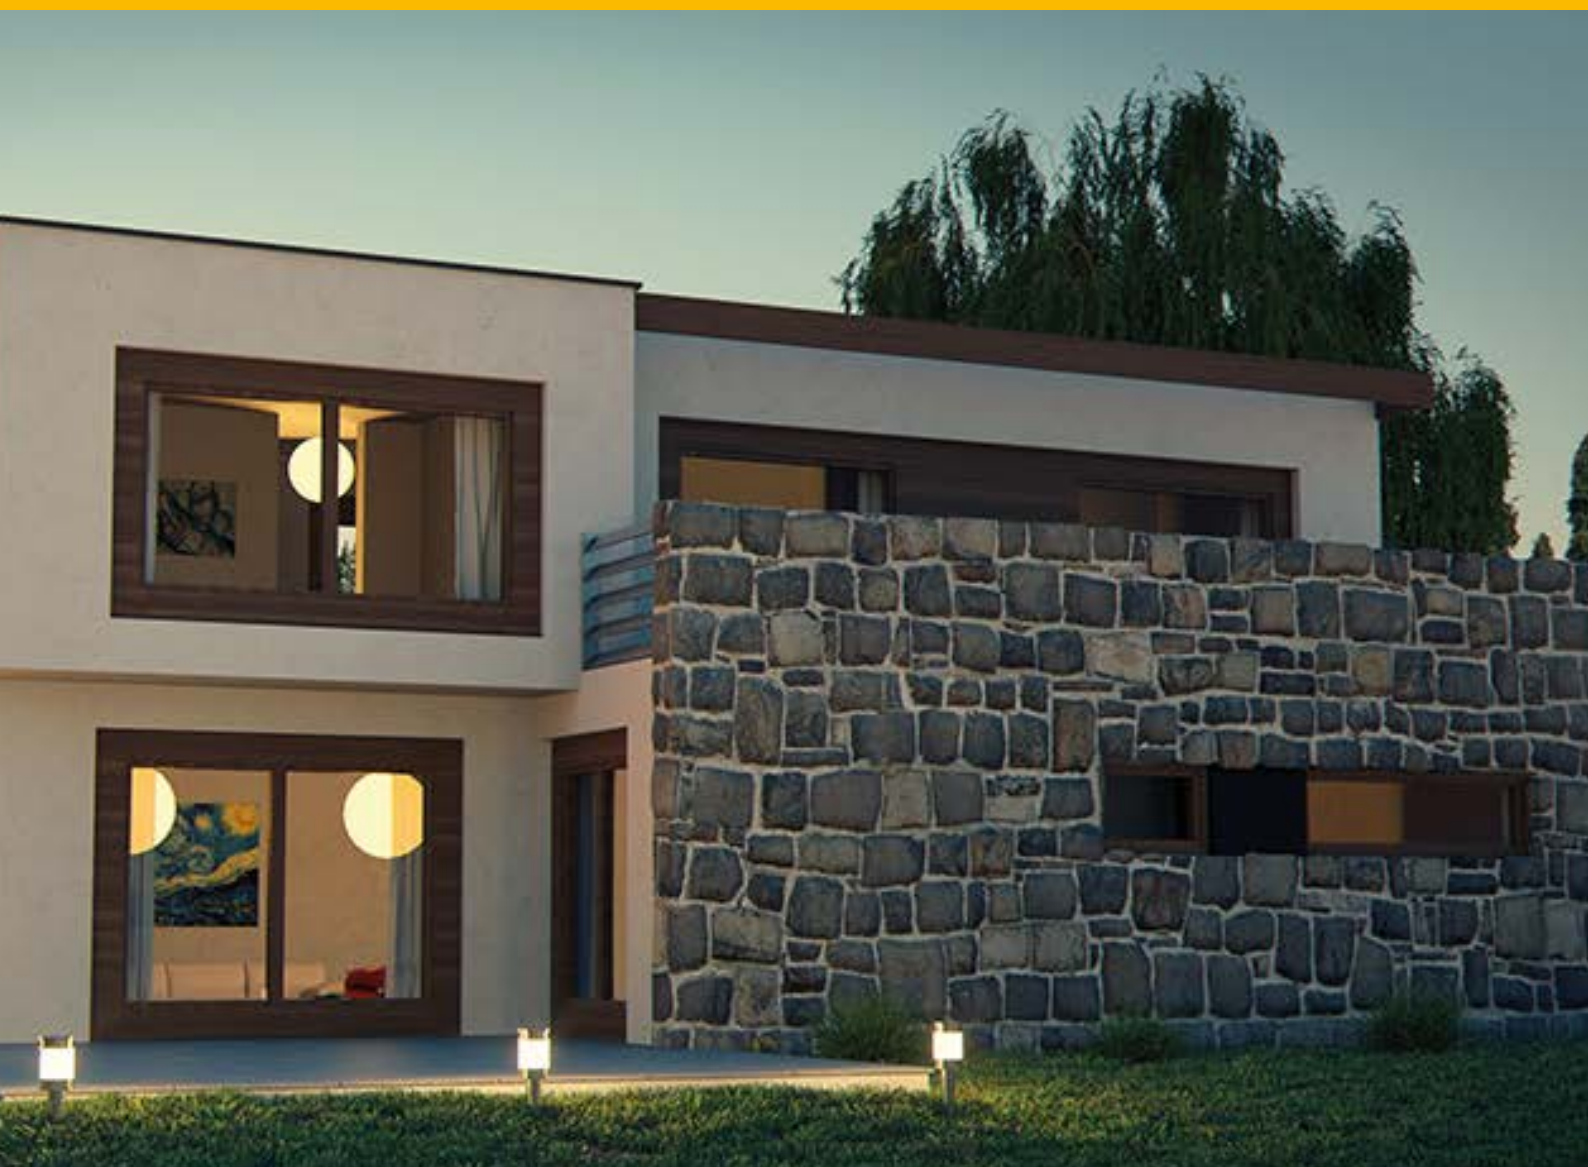

Sara

BRUTO: 216.54 m²

NETO: 163.97 m²

ENERGETSKI UČINKOVITA KUĆA

besplatni info telefon
0800 7000

YTONG

Tlocrt prizemlja

BRUTO: 116.24 m²
NETO: 90.39 m²

Tlocrt kata

BRUTO: 100.30 m²
NETO: 73.58 m²