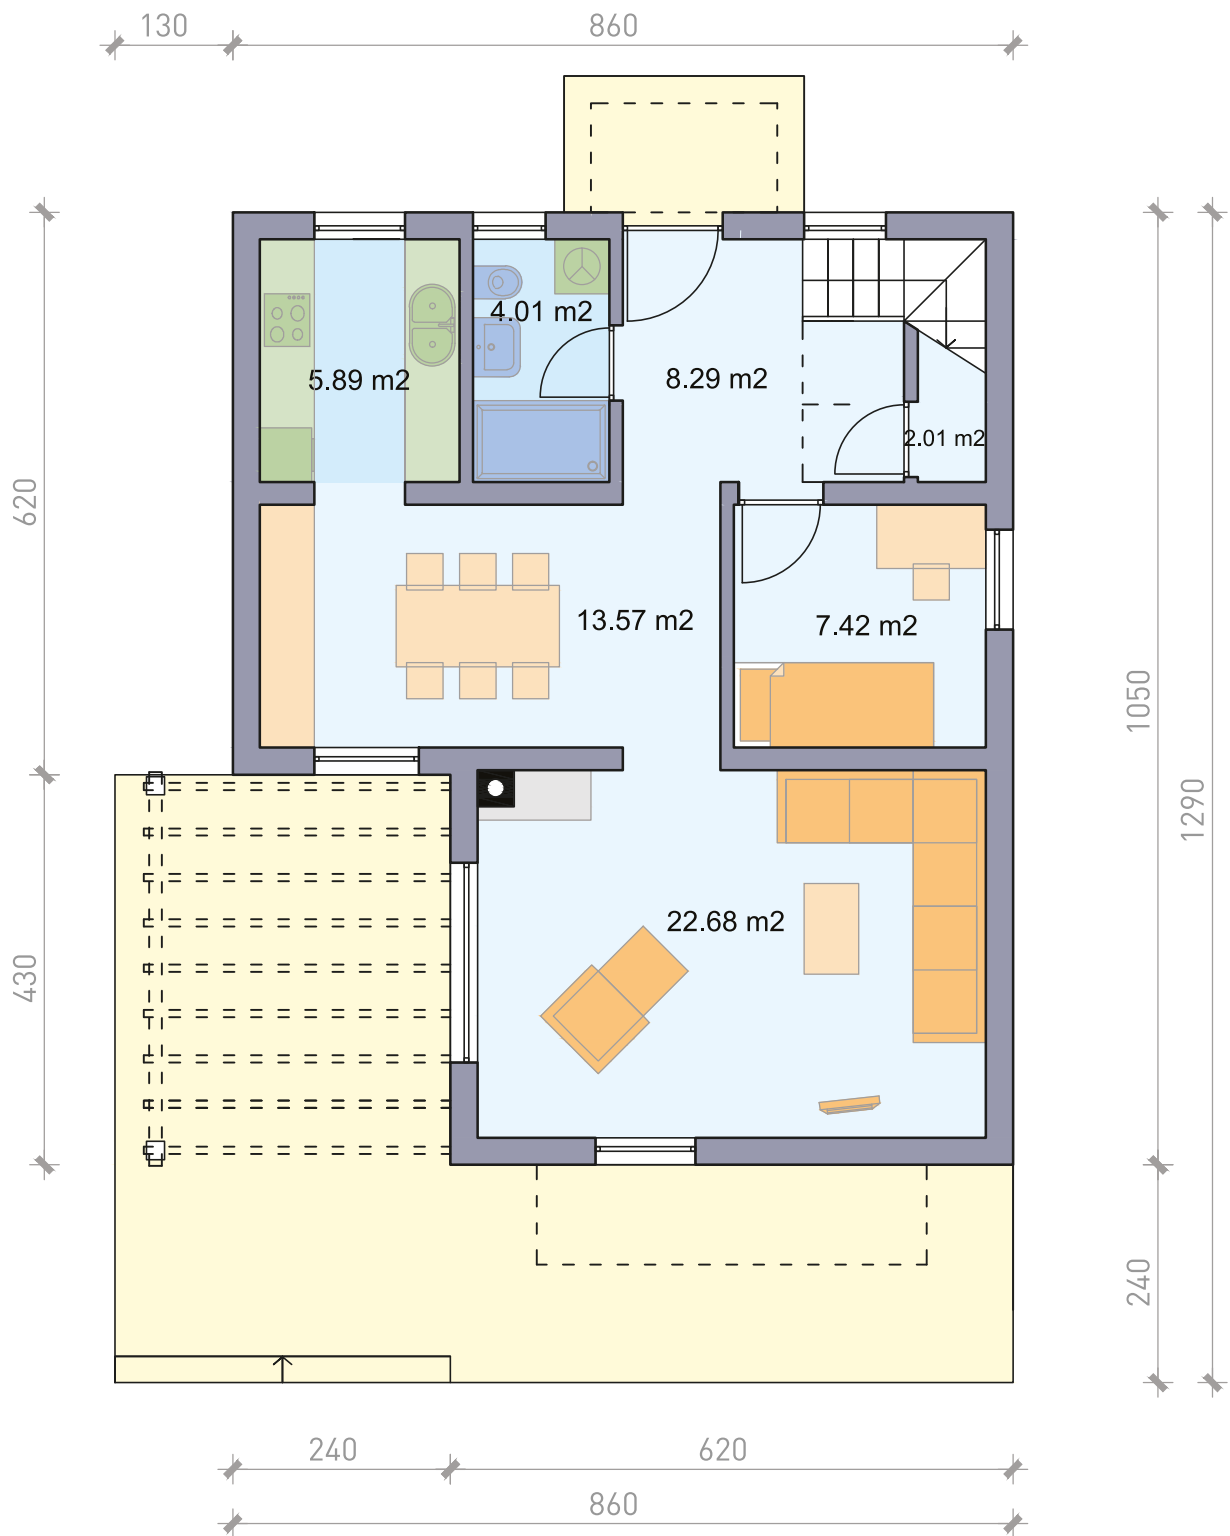

Sanja

BRUTO: 159.96 m²

NETO: 127.76 m²

ENERGETSKI UČINKOVITA KUĆA

besplatni info telefon
0800 7000

YTONG

Tlocrt prizemlja

BRUTO: 79.98 m²
NETO: 63.87 m²

Tlocrt potkrovlja

BRUTO: 79.98 m²
NETO: 63.89 m²