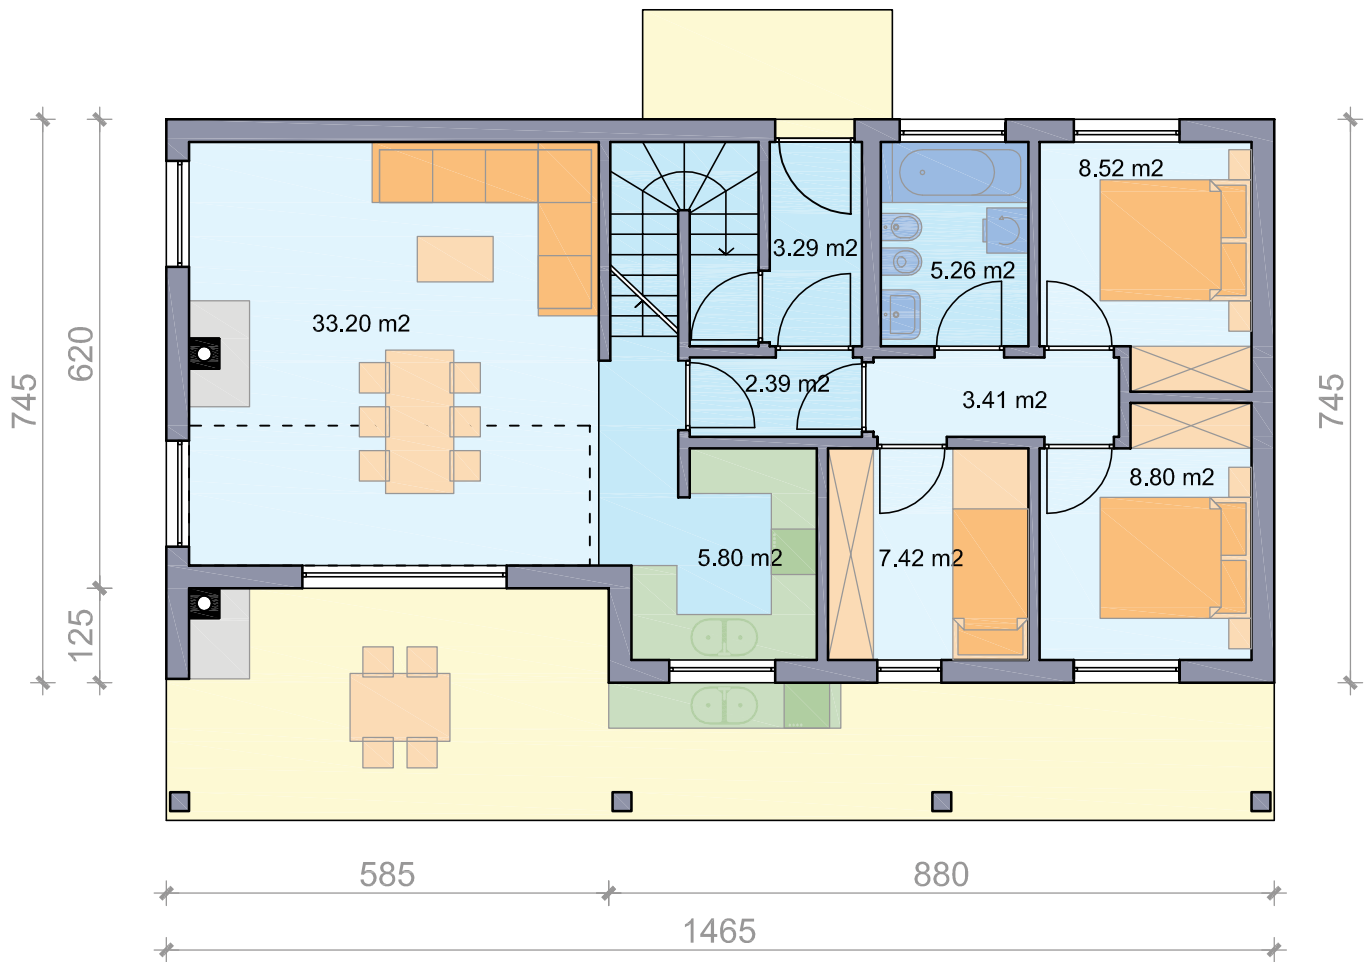

Nora

BRUTO: 203.66 m²

NETO: 147.13 m²

ENERGETSKI UČINKOVITA KUĆA

besplatni info telefon
0800 7000

YTONG

Tlocrt prizemlja

BRUTO: 101.83 m²
NETO: 78.09 m²

Tlocrt potkrovlja

BRUTO: 101.83 m²
NETO: 69.04 m²