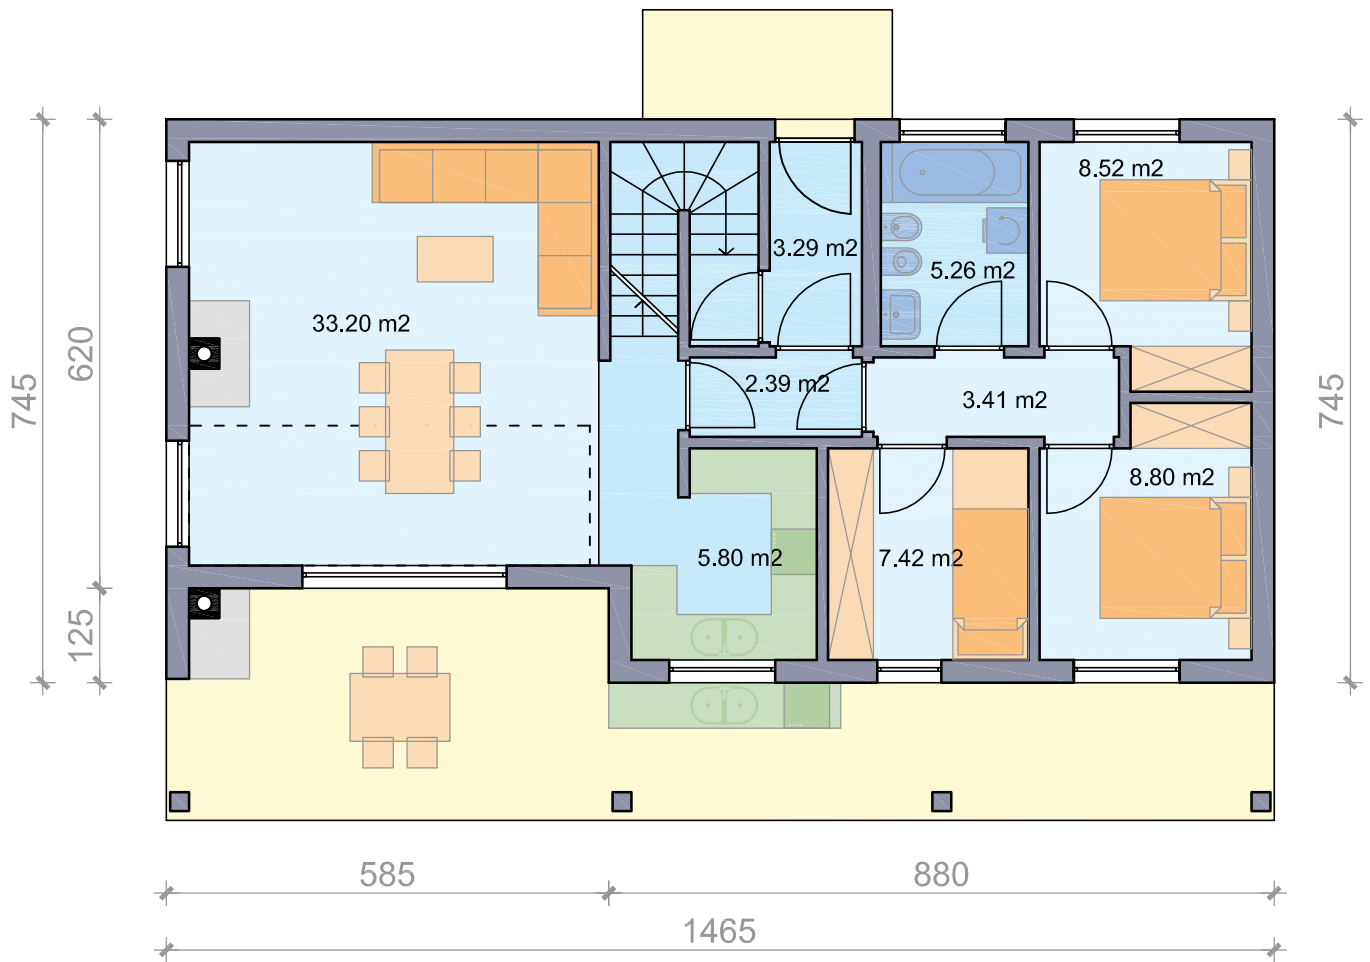

# Nora

BRUTO: 203.66 m<sup>2</sup>

NETO: 147.13 m<sup>2</sup>

YTONG KUĆA

besplatni info telefon  
**0800 7000**

**YTONG**

# Tlocrt prizemlja

BRUTO: 101.83 m<sup>2</sup>  
NETO: 78.09 m<sup>2</sup>

# Tlocrt potkrovlja

BRUTO: 101.83 m<sup>2</sup>  
NETO: 69.04 m<sup>2</sup>