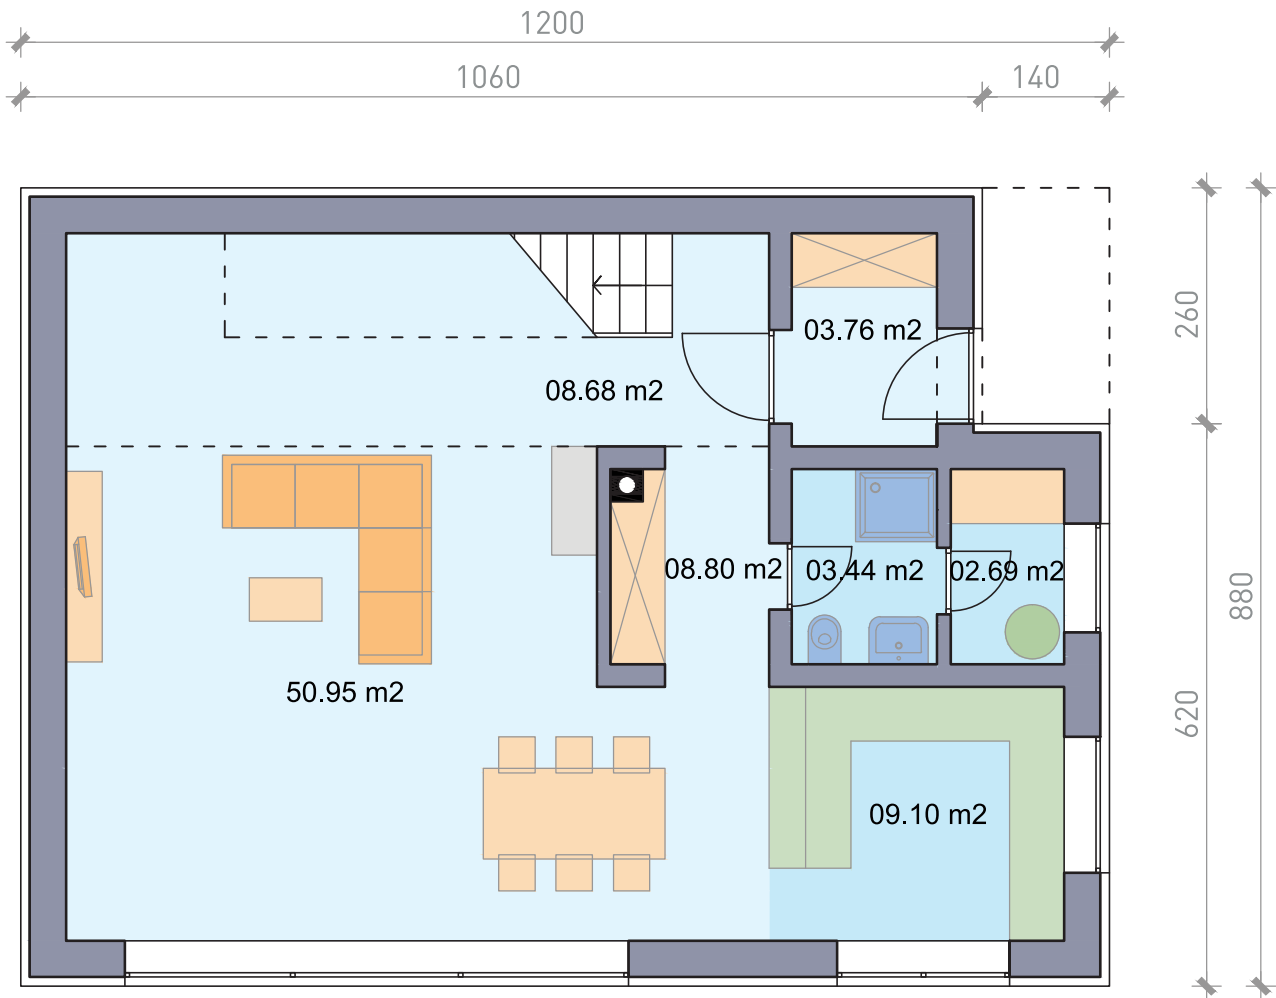

Nika

BRUTO: 207.56 m²

NETO: 159.47 m²

ENERGETSKI UČINKOVITA KUĆA

besplatni info telefon
0800 7000

YTONG

Tlocrt prizemlja

BRUTO: 101.96 m²
NETO: 79.44 m²

Tlocrt kata

BRUTO: 105.60 m²
NETO: 80.03 m²