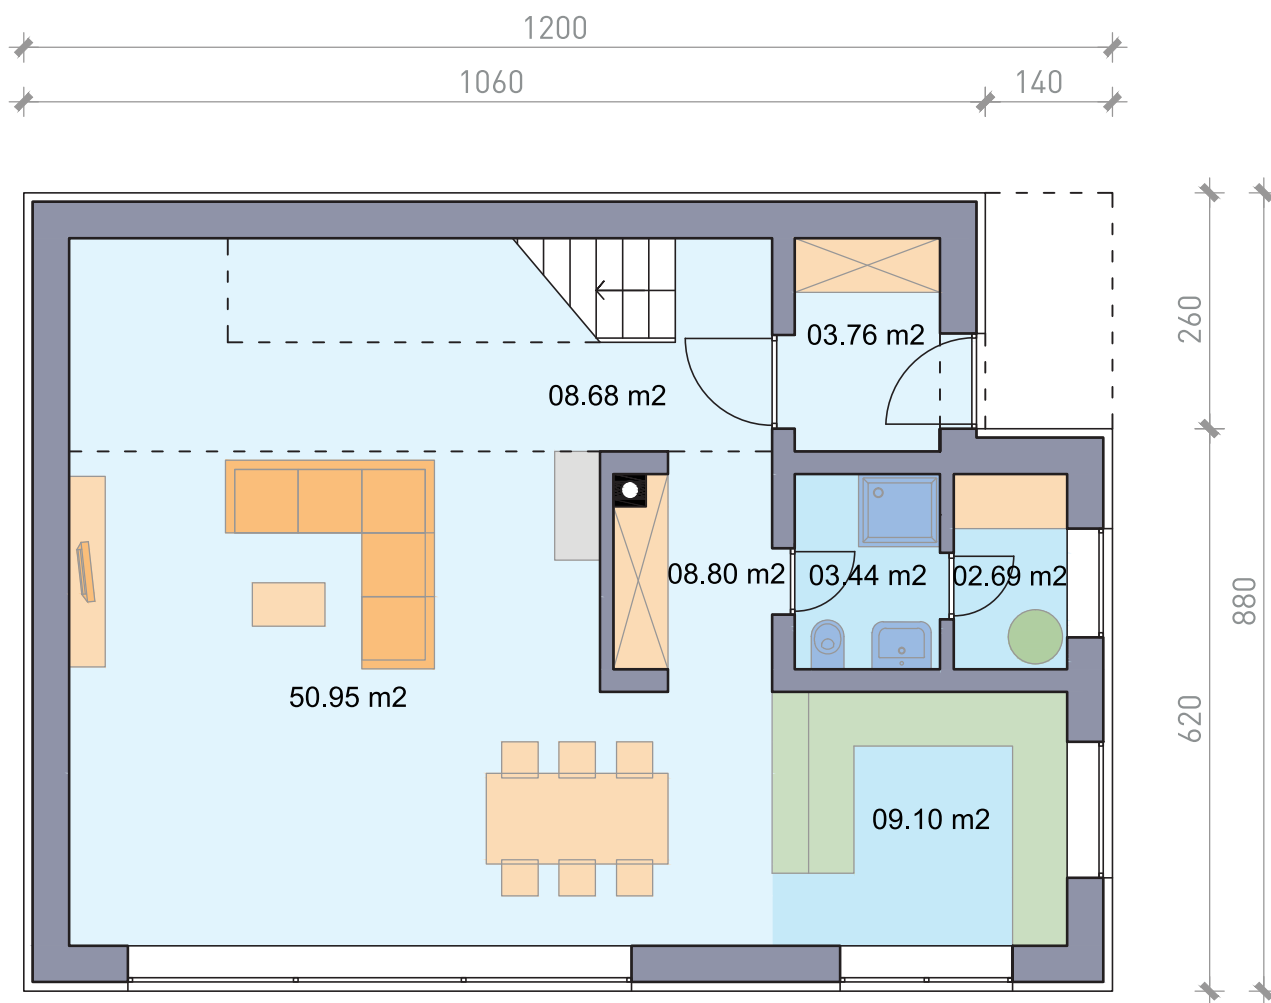

Nika

BRUTO: 207.56 m²

NETO: 159.47 m²

YTONG KUĆA

besplatni info telefon
0800 7000

YTONG

Tlocrt prizemlja

BRUTO: 101.96 m²
NETO: 79.44 m²

Tločrt kata

BRUTO: 105.60 m²
NETO: 80.03 m²