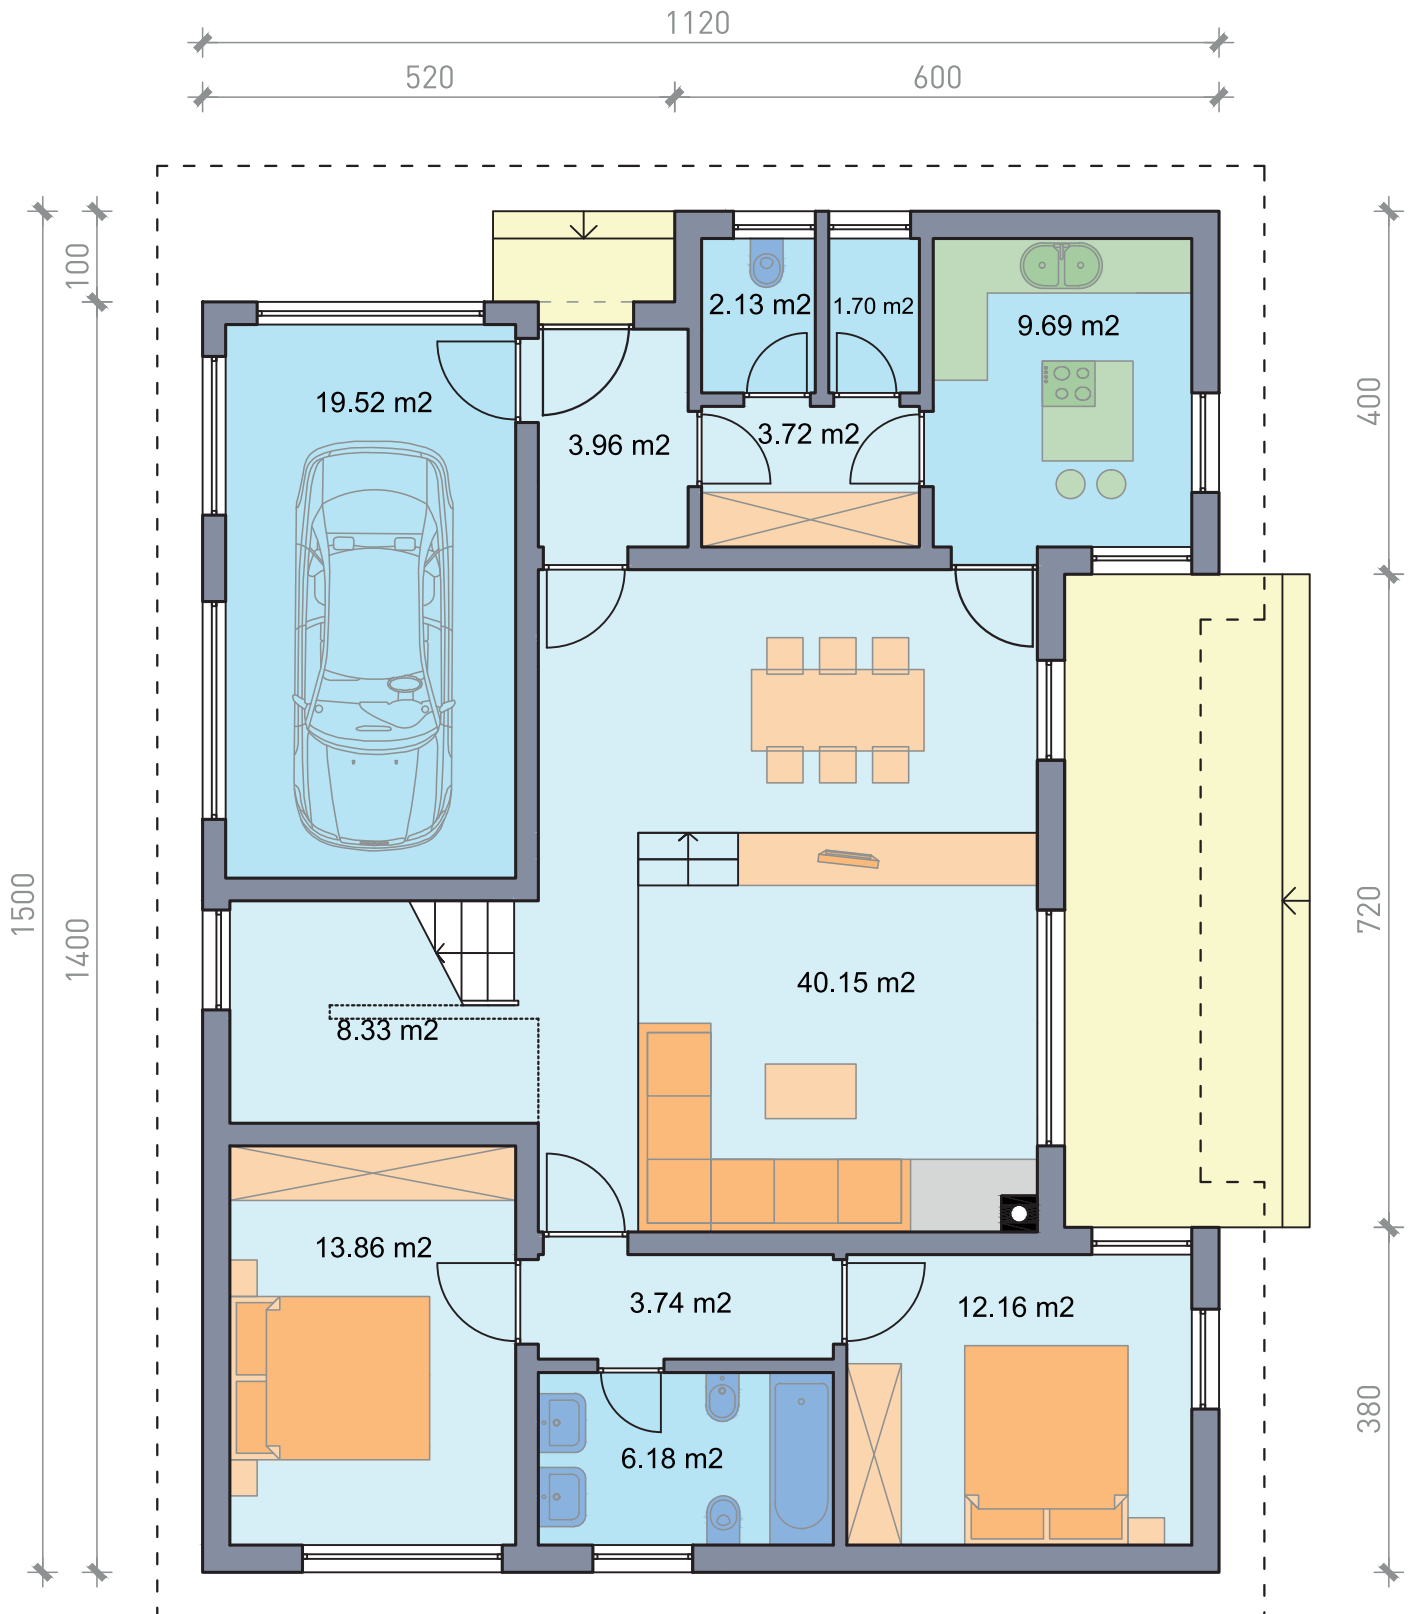

Nataša

BRUTO: 209.69 m²

NETO: 163.06 m²

ENERGETSKI UČINKOVITA KUĆA

besplatni info telefon
0800 7000

YTONG

Tlocrt prizemlja

BRUTO: 152.56 m²
NETO: 125.14 m²

Tlocrt potkrovlja

BRUTO: 57.13 m²
NETO: 37.92 m²