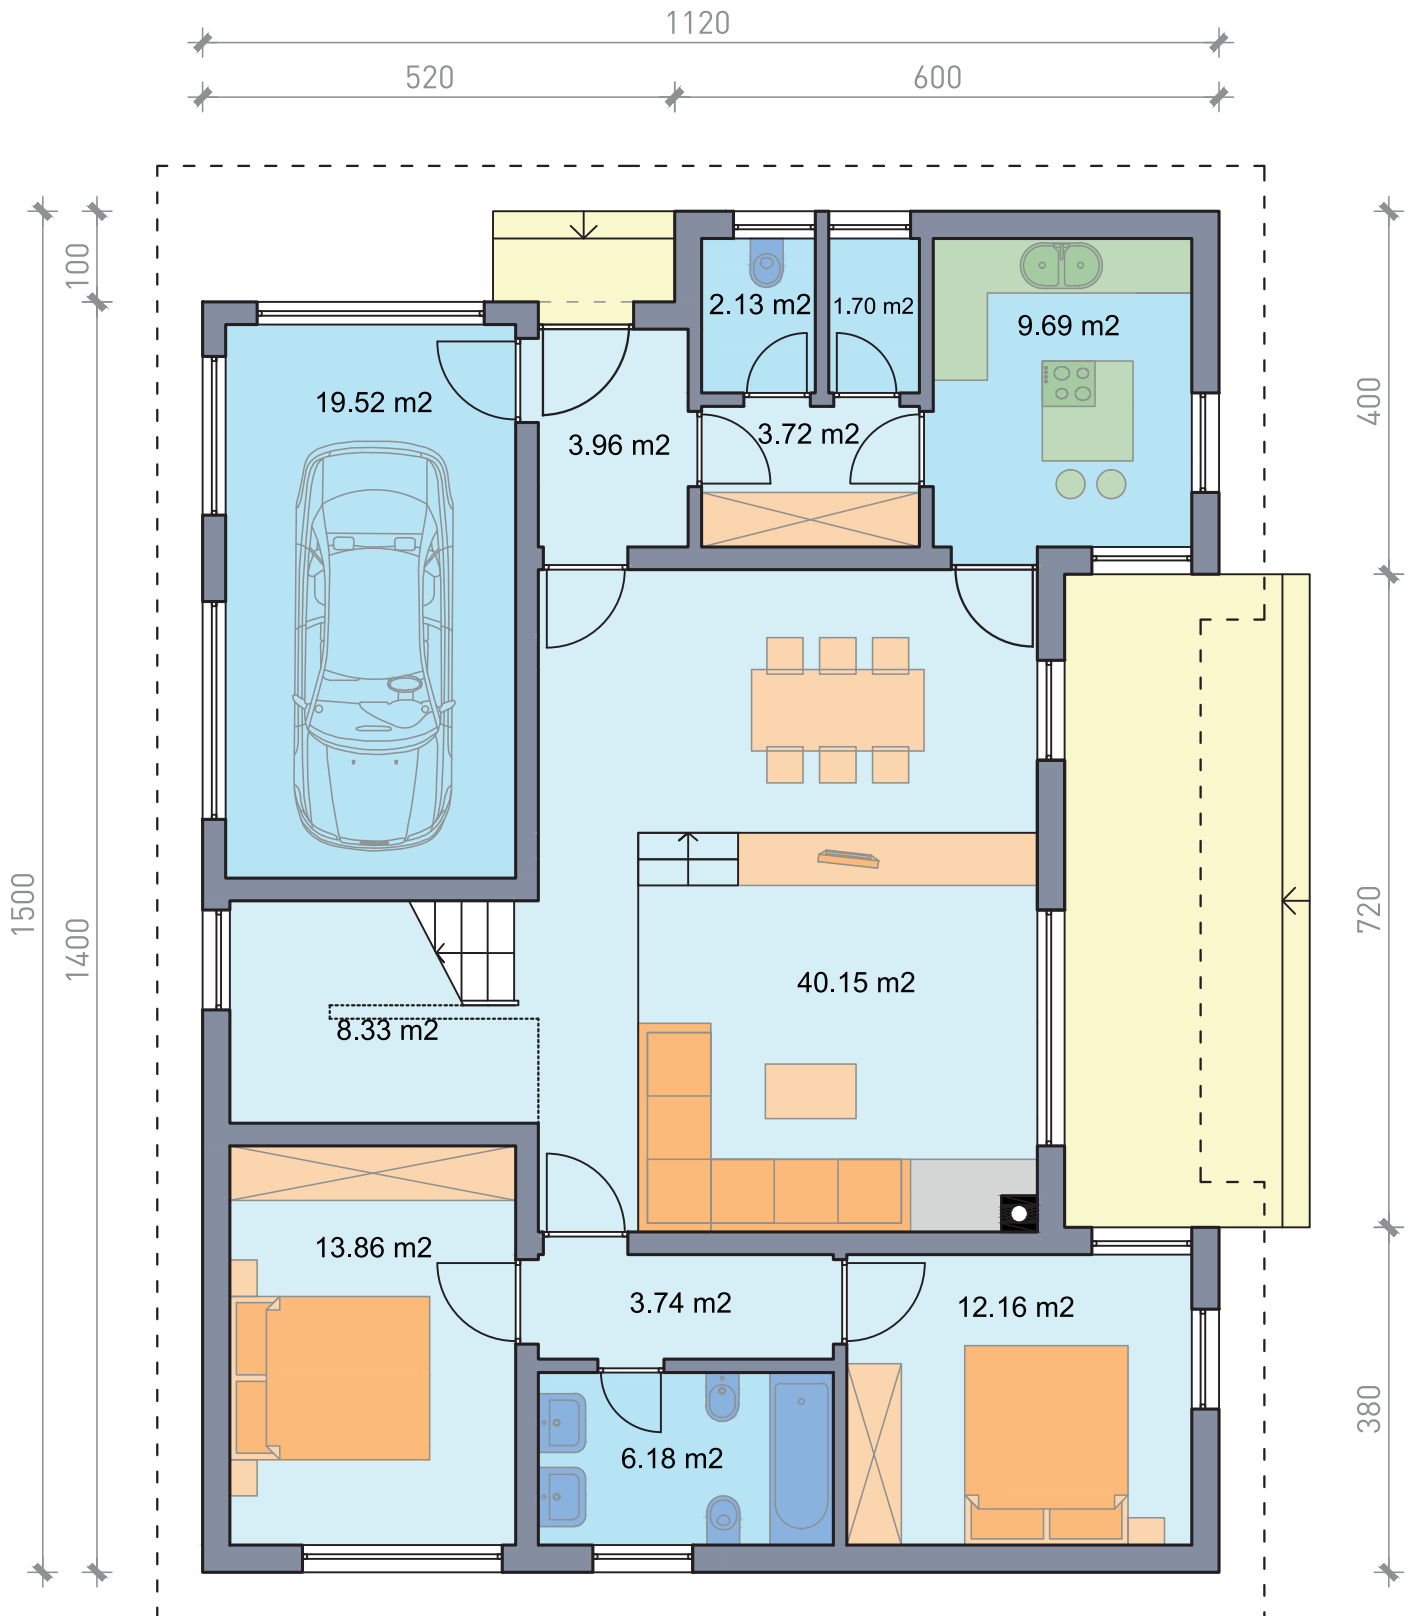

Nataša

BRUTO: 209.69 m²

NETO: 163.06 m²

YTONG KUĆA

besplatni info telefon
0800 7000

YTONG

Tlocrt prizemlja

BRUTO: 152.56 m²
NETO: 125.14 m²

Tlocrt potkrovlja

BRUTO: 57.13 m²
NETO: 37.92 m²