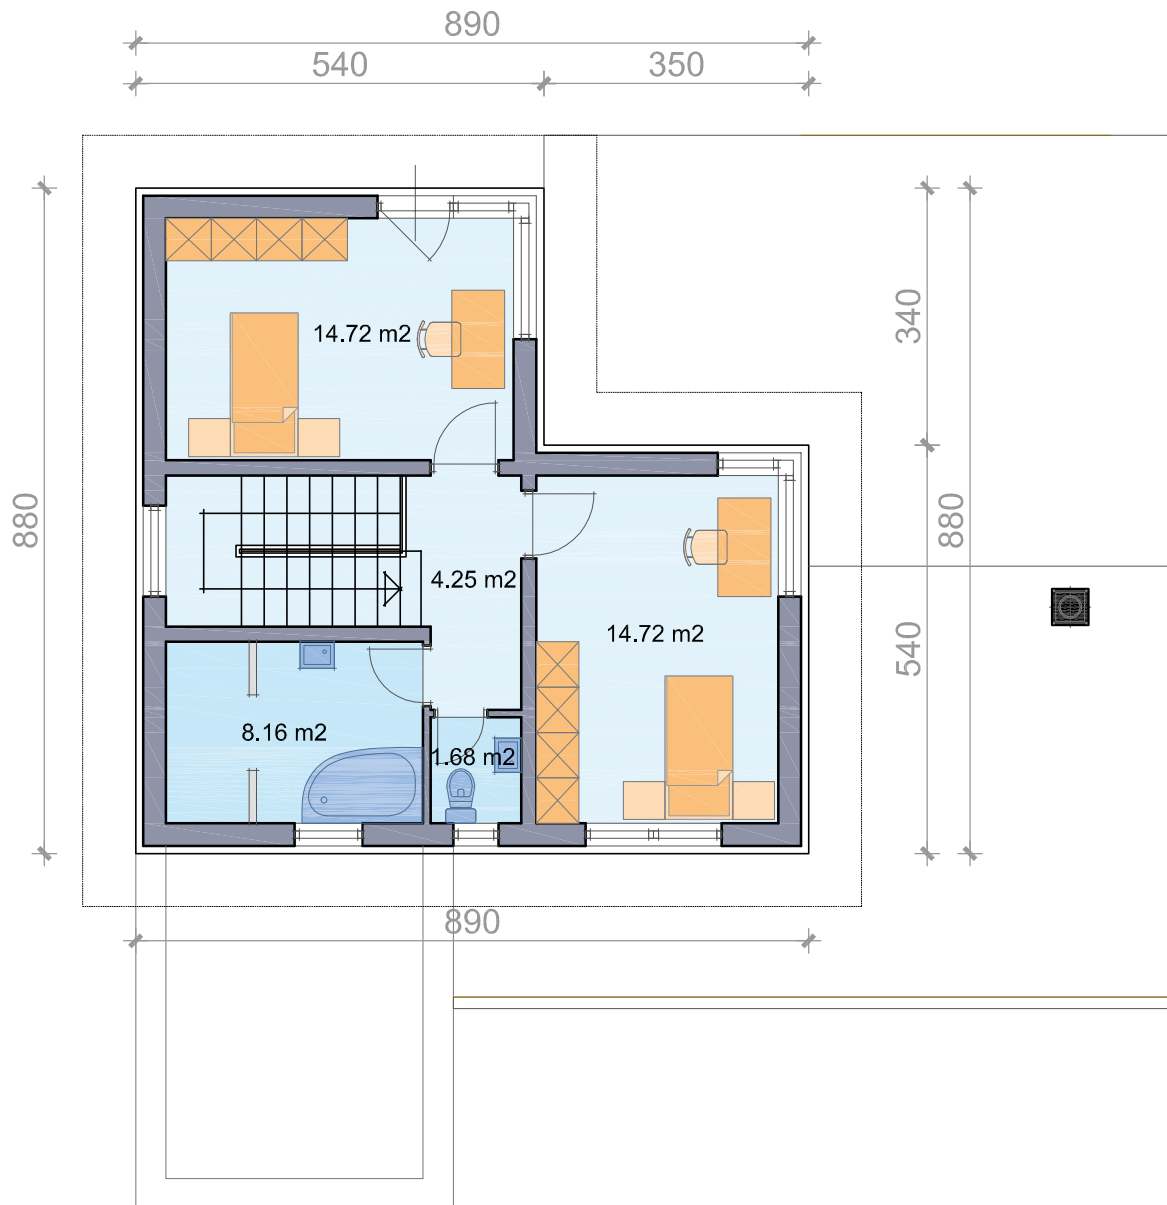

Milena

BRUTO: 197.06 m²

NETO: 147.34 m²

ENERGETSKI UČINKOVITA KUĆA

besplatni info telefon
0800 7000

YTONG

Tlocrt prizemlja

BRUTO: 130.64 m²
NETO: 103.81 m²

Tlocrt kata

BRUTO: 66.42 m²
NETO: 43.53 m²

Terase, balkoni i lođe ne ulaze u iskazanu površinu kuće, ali uračunati su u cijeni paketa kuće.