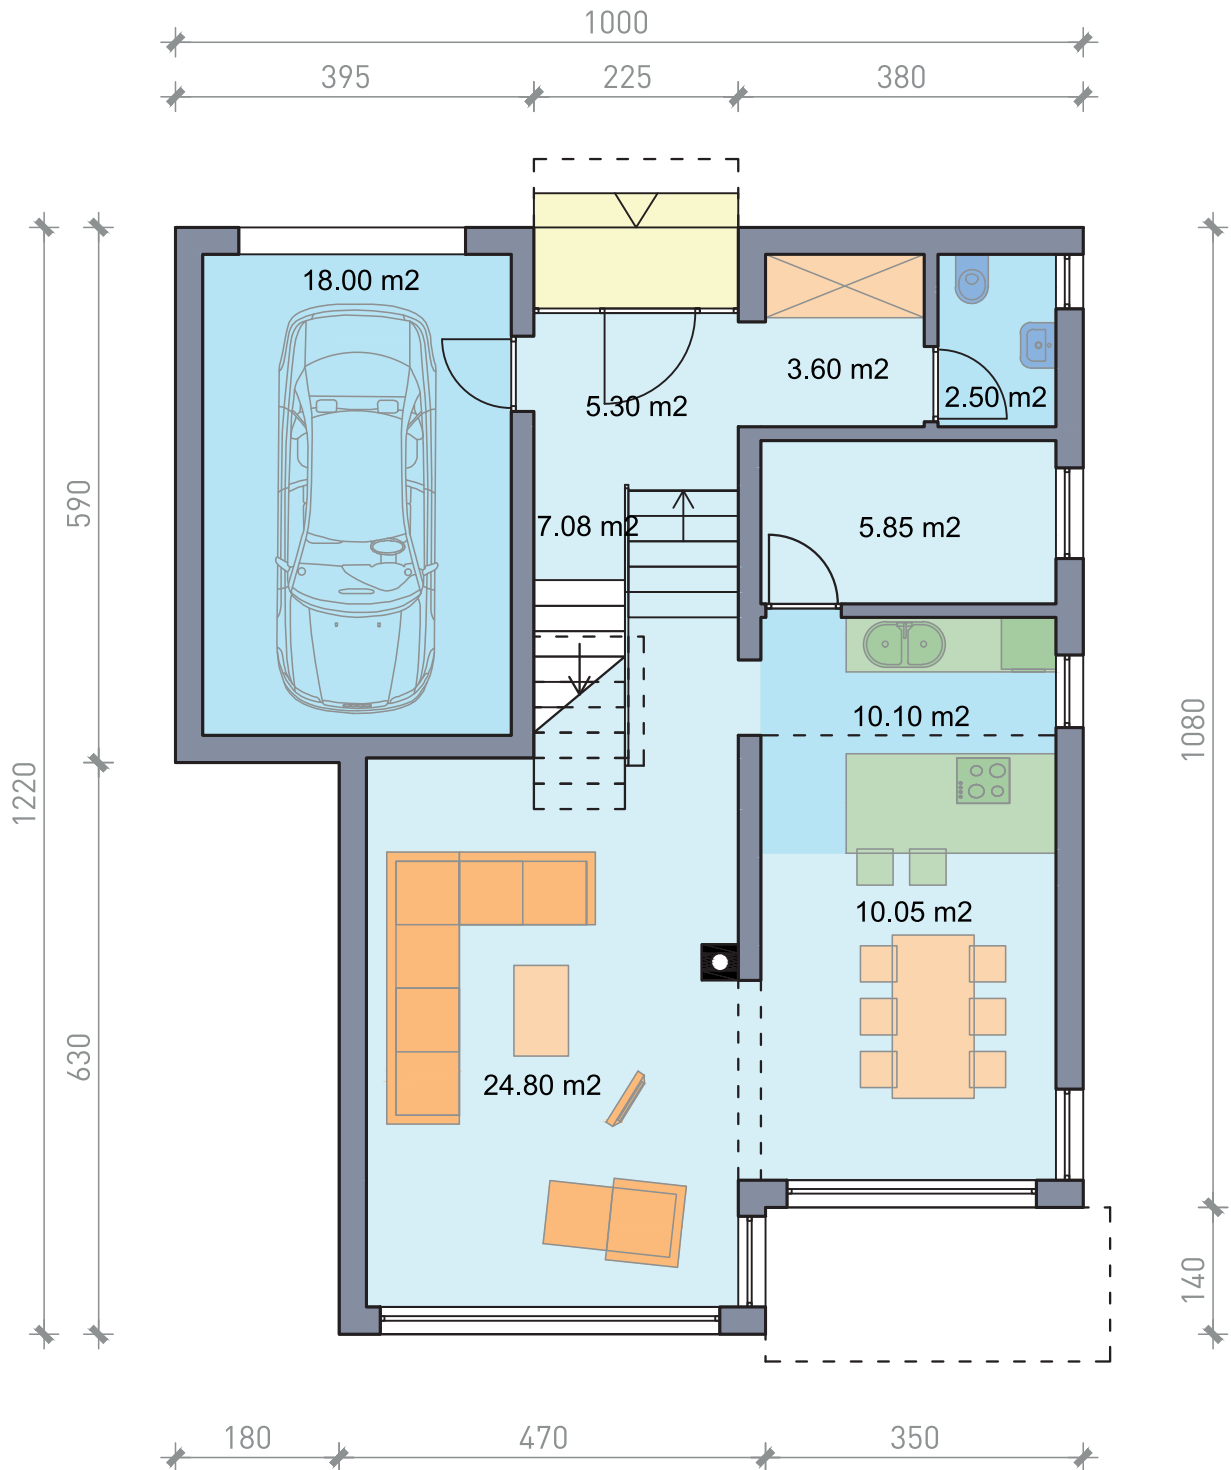

Mia

BRUTO: 211.52 m²

NETO: 172.76 m²

ENERGETSKI UČINKOVITA KUĆA

besplatni info telefon
0800 7000

YTONG

Tlocrt prizemlja

BRUTO: 105.76 m²
NETO: 87.28 m²

Terase, balkoni i lođe ne ulaze u iskazanu površinu kuće, ali uračunati su u cijeni paketa kuće.

Tlocrt kata

BRUTO: 105.76 m²
NETO: 85.48 m²

Terase, balkoni i lođe ne ulaze u iskazanu površinu kuće, ali uračunati su u cijeni paketa kuće.