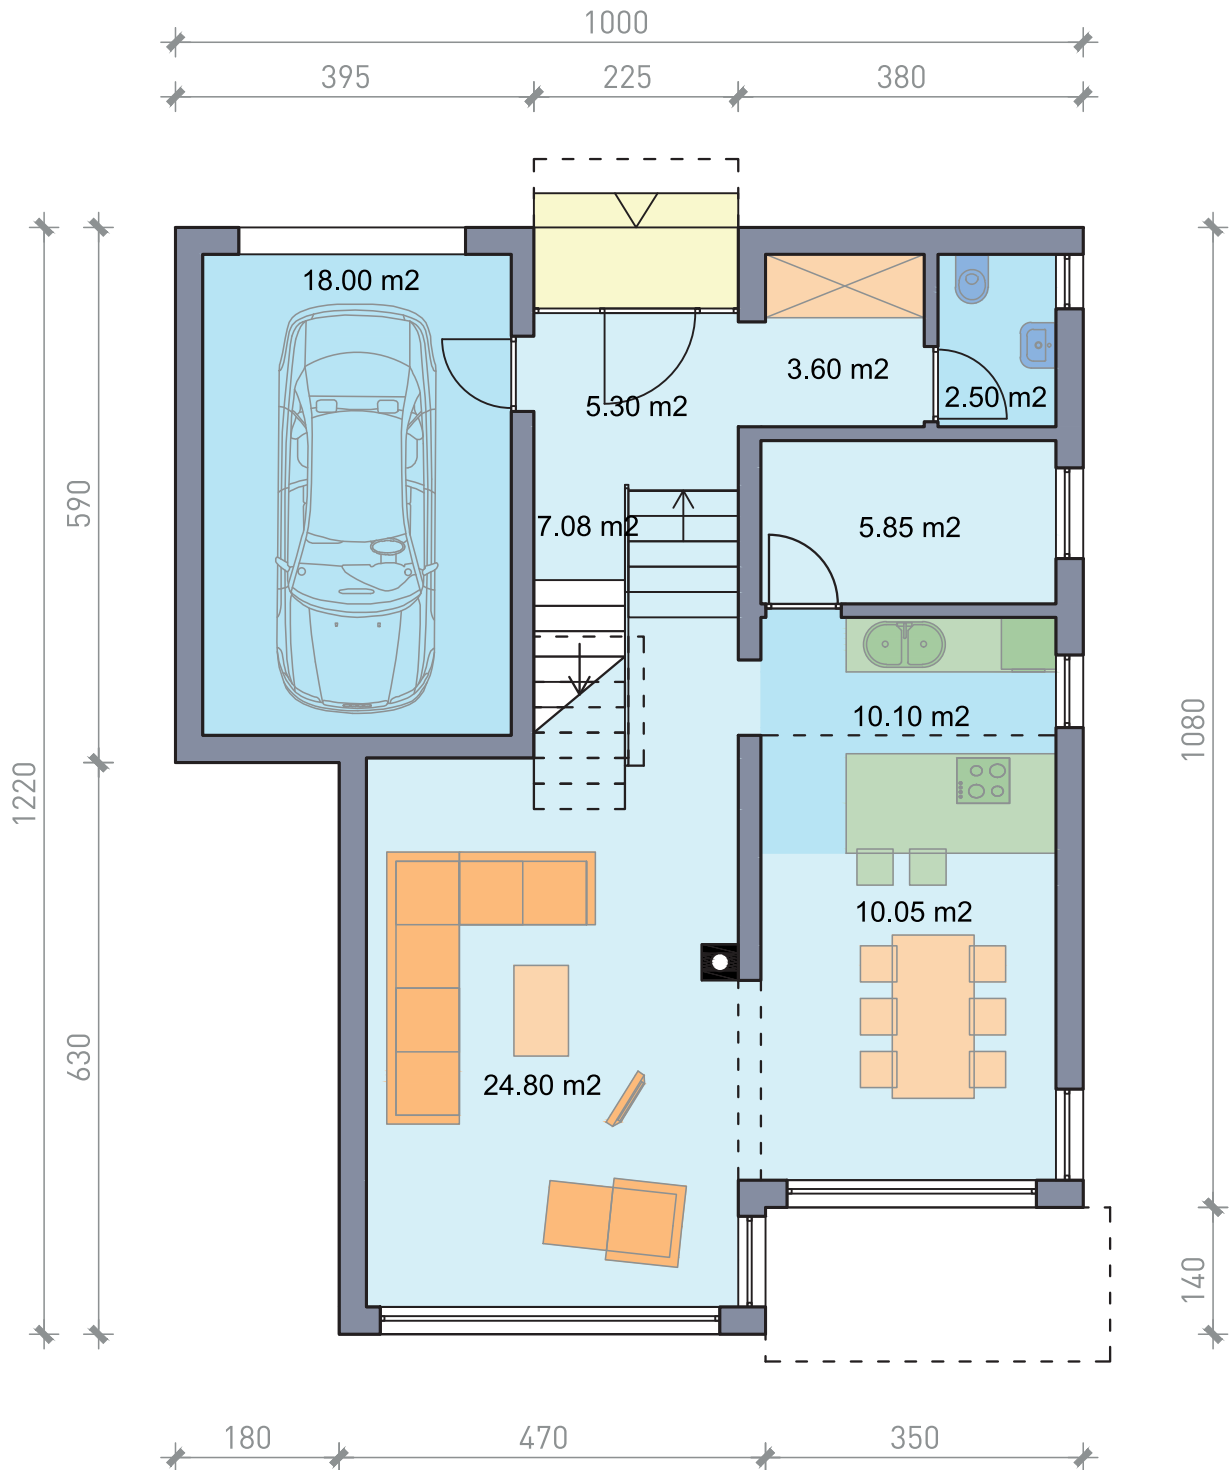

# Mia

BRUTO: 211.52 m<sup>2</sup>

NETO: 172.76 m<sup>2</sup>

YTONG KUĆA

besplatni info telefon  
**0800 7000**

**YTONG**

# Tločrt prizemlja

BRUTO: 105.76 m<sup>2</sup>  
NETO: 87.28 m<sup>2</sup>

# Tlocrt kata

BRUTO: 105.76 m<sup>2</sup>  
NETO: 85.48 m<sup>2</sup>