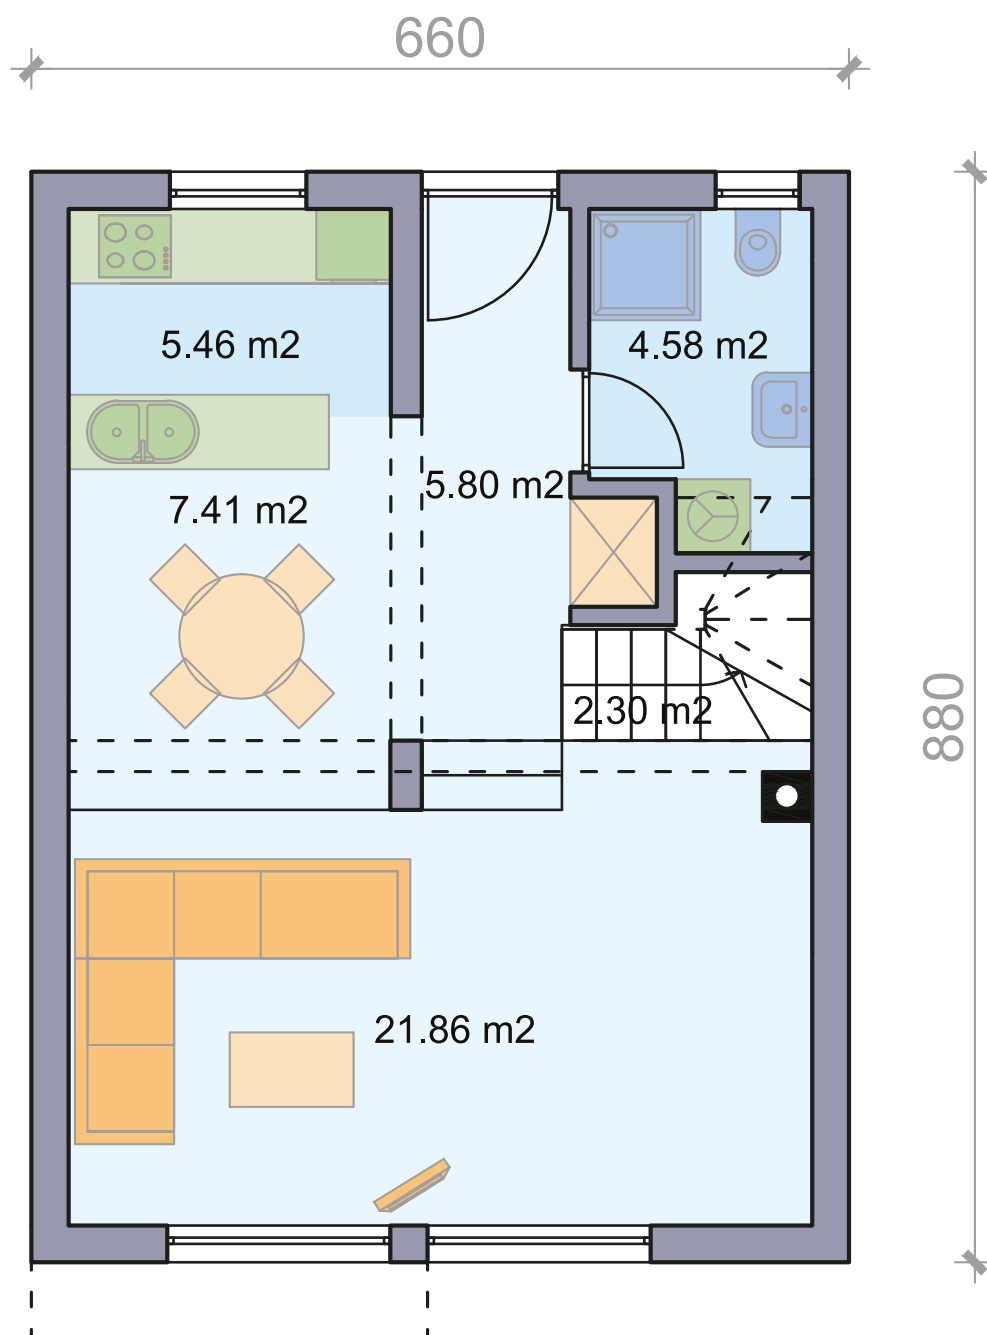

Lara

BRUTO: 112.10 m²

NETO: 88.53 m²

ENERGETSKI UČINKOVITA KUĆA

besplatni info telefon
0800 7000

YTONG

Tlocrt prizemlja

BRUTO: 58.08 m²
NETO: 47.41 m²

Tlocrt kata

BRUTO: 54.02 m²
NETO: 41.12 m²