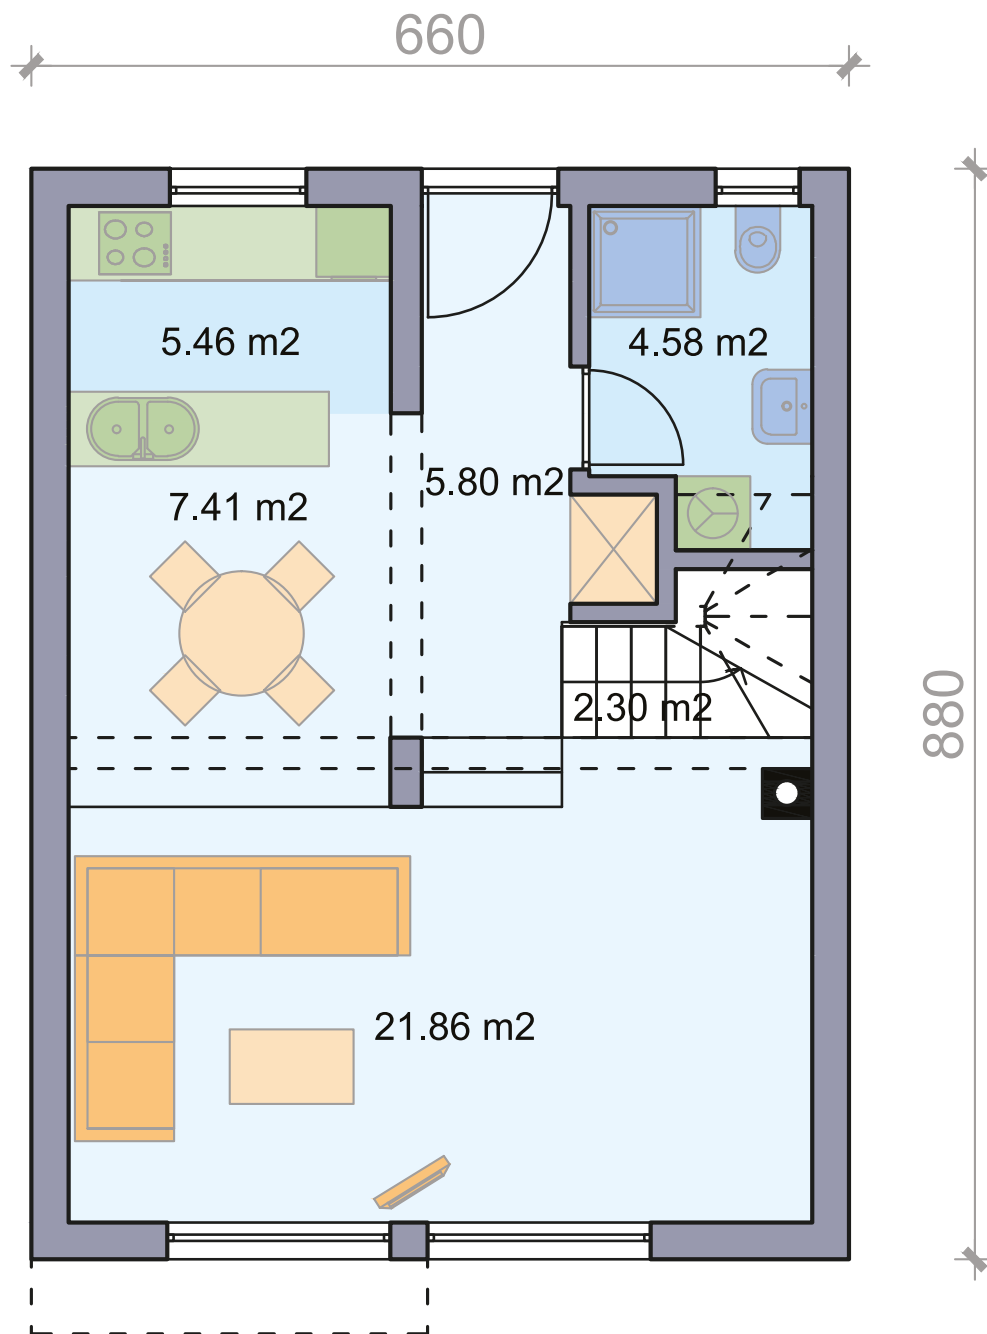

# Lara

BRUTO: 112.10 m<sup>2</sup>

NETO: 88.53 m<sup>2</sup>

YTONG KUĆA

besplatni info telefon  
**0800 7000**

**YTONG**

# Tlocrt prizemlja

BRUTO: 58.08 m<sup>2</sup>  
NETO: 47.41 m<sup>2</sup>

# Tlocrt kata

BRUTO: 54.02 m<sup>2</sup>  
NETO: 41.12 m<sup>2</sup>