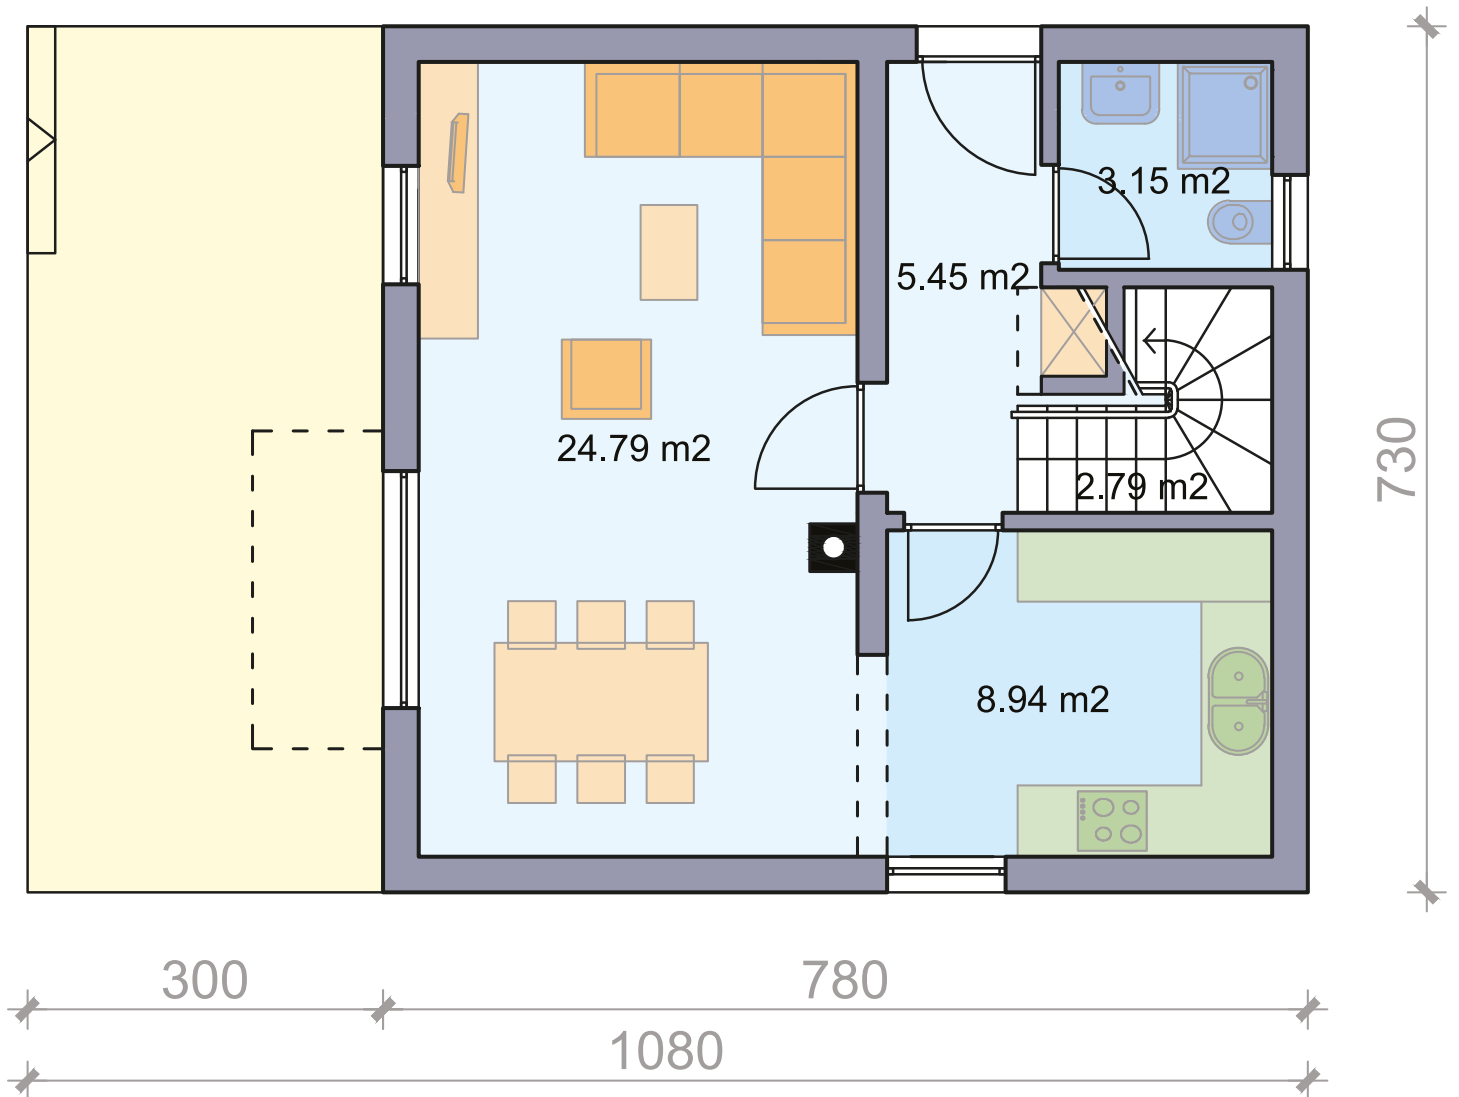

Katarina

BRUTO: 113.88 m²

NETO: 90.22 m²

ENERGETSKI UČINKOVITA KUĆA

besplatni info telefon
0800 7000

YTONG

Tlocrt prizemlja

BRUTO: 56.94 m²
NETO: 45.12 m²

Tlocrt potkrovlja

BRUTO: 56.94 m²
NETO: 45.10 m²