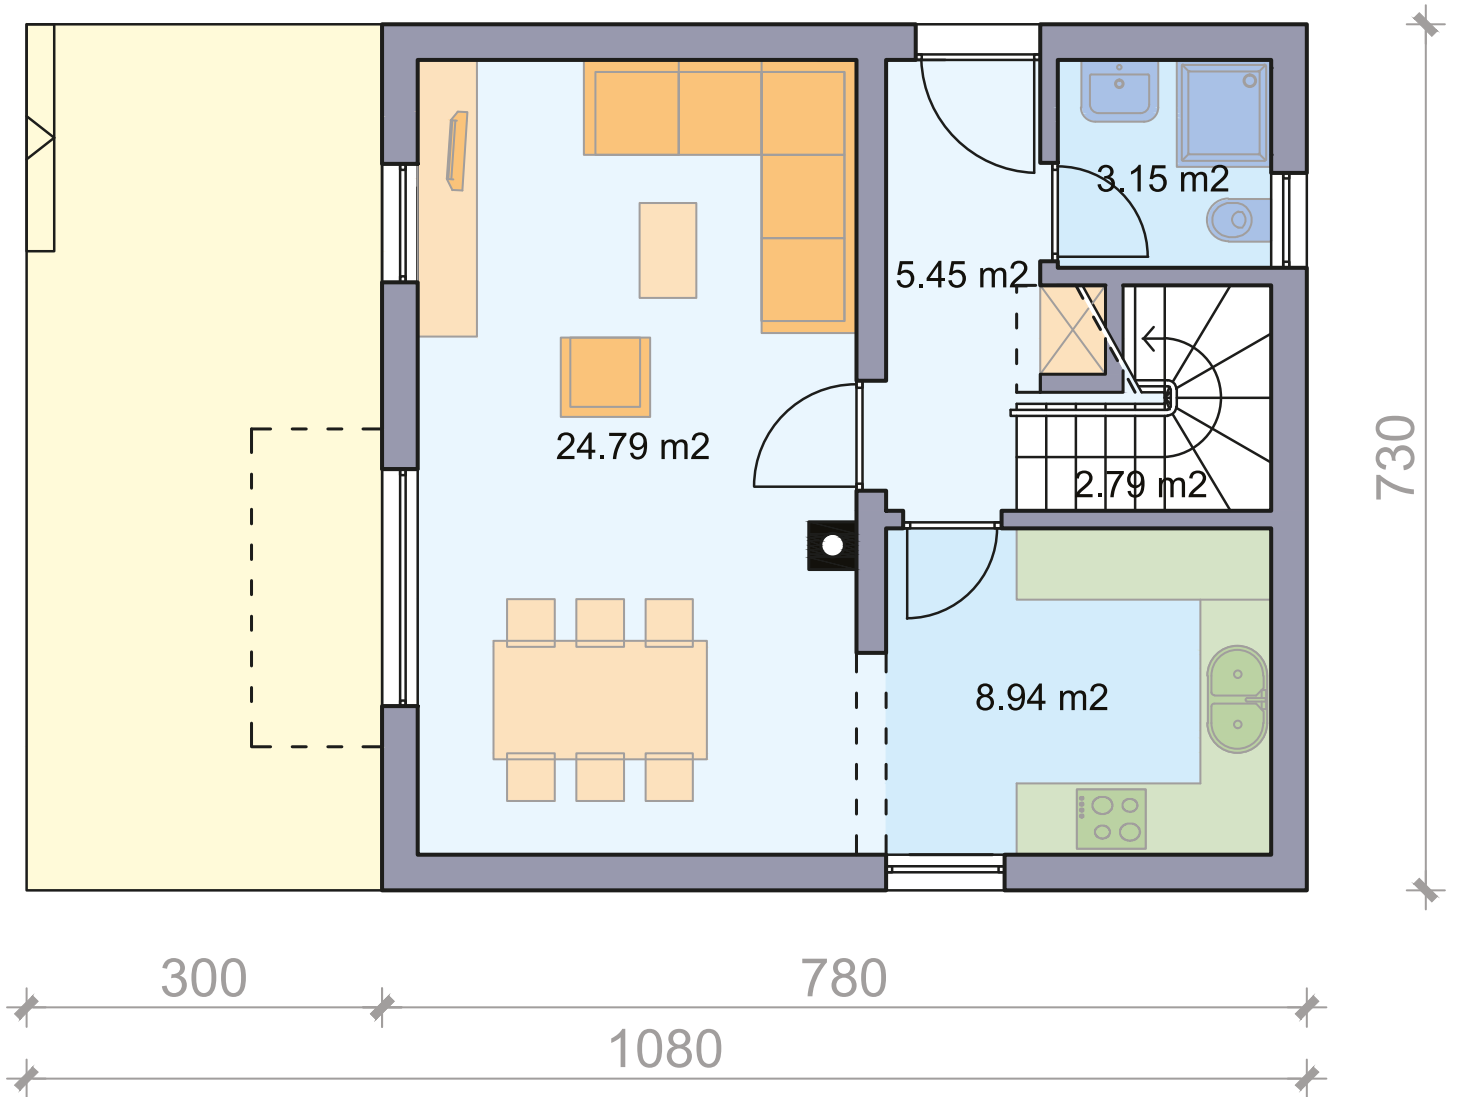

# Katarina

BRUTO: 113.88 m<sup>2</sup>

NETO: 90.22 m<sup>2</sup>

YTONG KUĆA

besplatni info telefon  
**0800 7000**

**YTONG**

# Tlocrt prizemlja

BRUTO: 56.94 m<sup>2</sup>  
NETO: 45.12 m<sup>2</sup>

# Tlocrt potkrovlja

BRUTO: 56.94 m<sup>2</sup>  
NETO: 45.10 m<sup>2</sup>