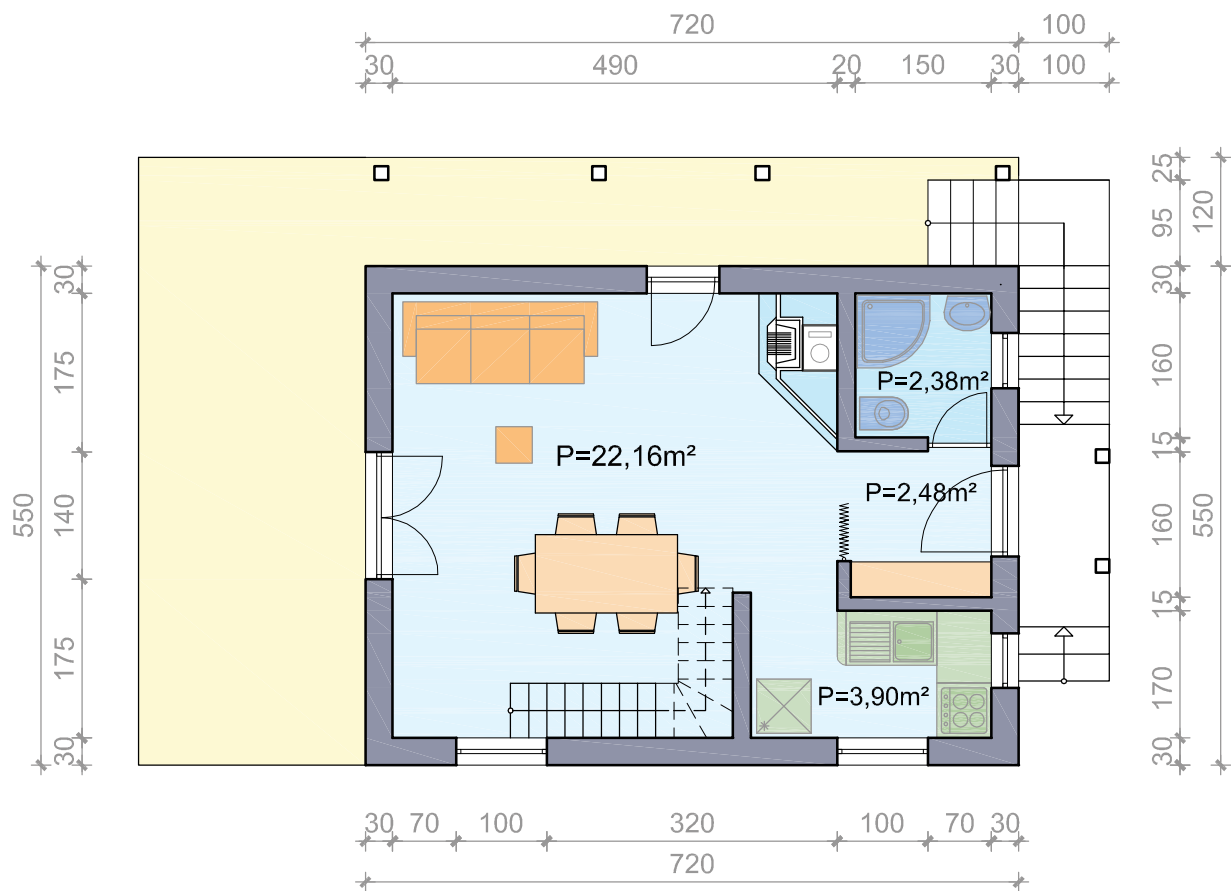

# Jelena

BRUTO: 118.80 m<sup>2</sup>

NETO: 89.34 m<sup>2</sup>

ENERGETSKI UČINKOVITA KUĆA

besplatni info telefon  
**0800 7000**

**YTONG**

# Tlocrt suterena

BRUTO: 39.60 m<sup>2</sup>

NETO: 30.13 m<sup>2</sup>

# Tlocrt potkrovlja

BRUTO: 39.60 m<sup>2</sup>  
NETO: 28.29 m<sup>2</sup>