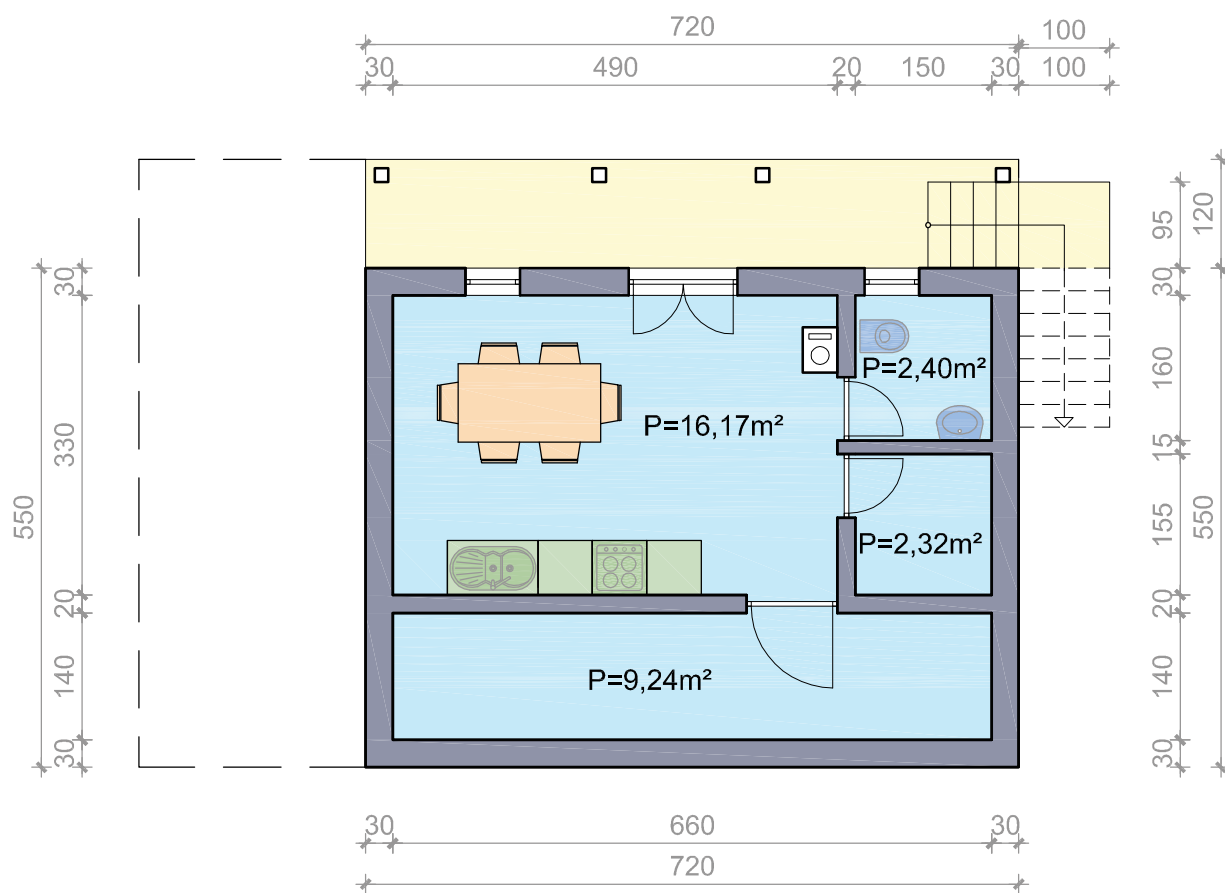

# Jelena

BRUTO: 118.80 m<sup>2</sup>

NETO: 89.34 m<sup>2</sup>

ENERGETSKI UČINKOVITA KUĆA

besplatni info telefon  
**0800 7000**

**YTONG**

# Tlocrt suterena

BRUTO: 39.60 m<sup>2</sup>

NETO: 30.13 m<sup>2</sup>

# Tlocrt potkrovlja

BRUTO: 39.60 m<sup>2</sup>  
NETO: 28.29 m<sup>2</sup>