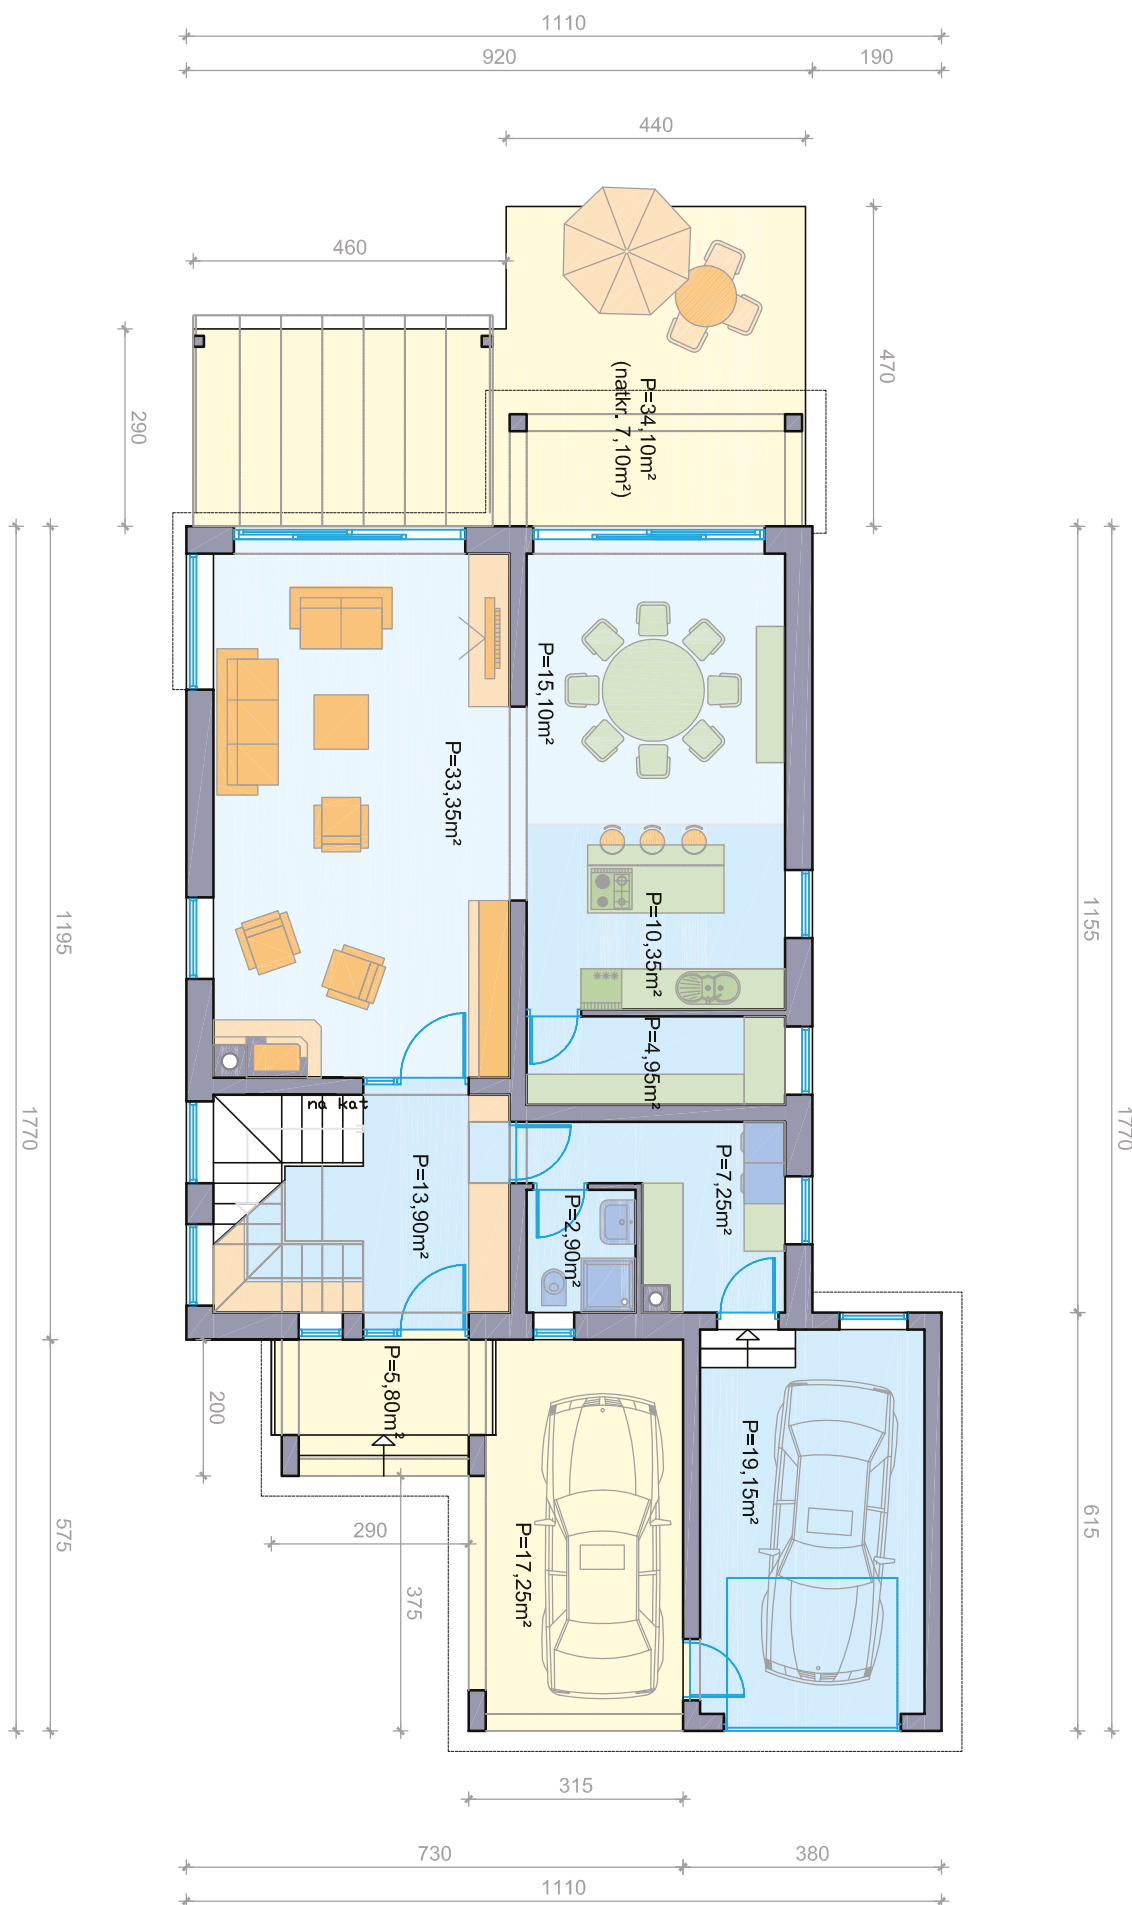

Hana

BRUTO: 231.90 m²

NETO: 184.95 m²

ENERGETSKI UČINKOVITA KUĆA

besplatni info telefon
0800 7000

YTONG

Tlocrt prizemlja

BRUTO: 132.55 m²
NETO: 106.95 m²

Terase, balkoni i lođe ne ulaze u iskazanu površinu kuće, ali uračunati su u cijeni paketa kuće.

Tlocrt kata

BRUTO: 99.35 m²
NETO: 78.00 m²

Terase, balkoni i lođe ne ulaze u iskazanu površinu kuće, ali uračunati su u cijeni paketa kuće.