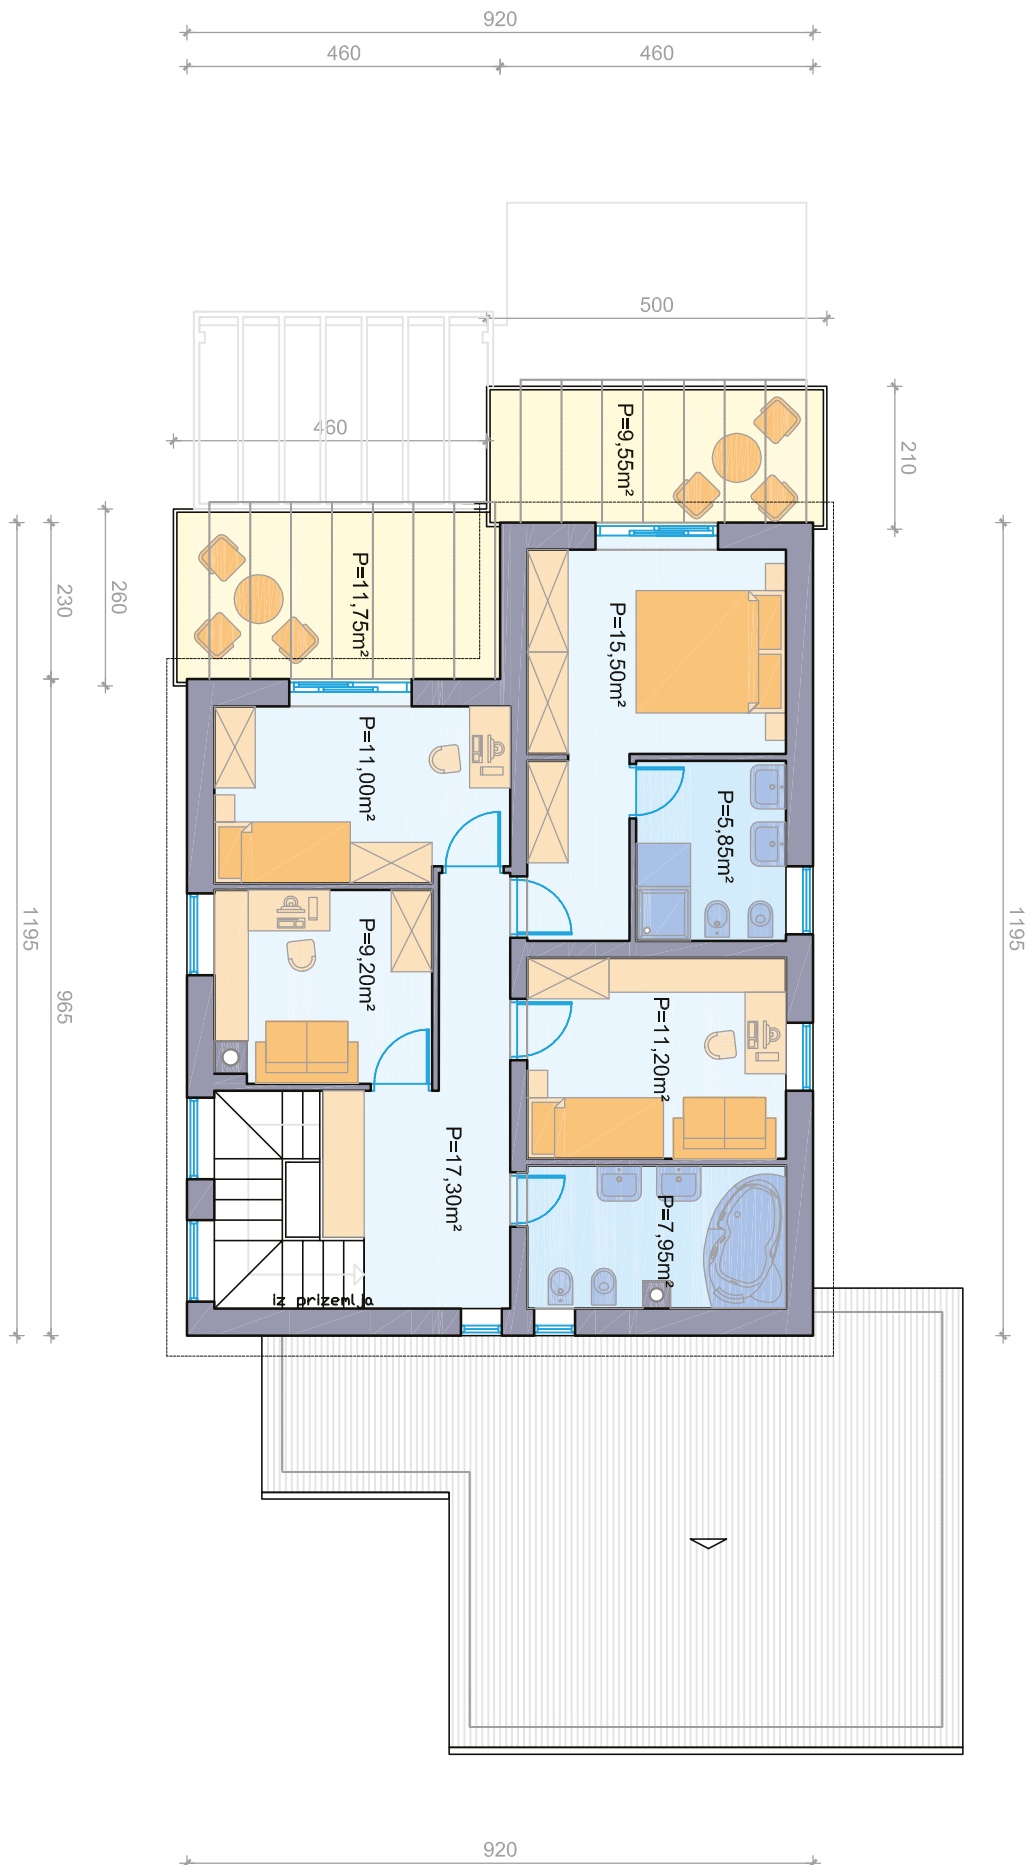

Hana

BRUTO: 231.90 m²

NETO: 184.95 m²

ENERGETSKI UČINKOVITA KUĆA

besplatni info telefon
0800 7000

YTONG

Tlocrt prizemlja

BRUTO: 132.55 m²
NETO: 106.95 m²

Terase, balkoni i lođe ne ulaze u iskazanu površinu kuće, ali uračunati su u cijeni paketa kuće.

Tlocrt kata

BRUTO: 99.35 m²
NETO: 78.00 m²

Terase, balkoni i lođe ne ulaze u iskazanu površinu kuće, ali uračunati su u cijeni paketa kuće.