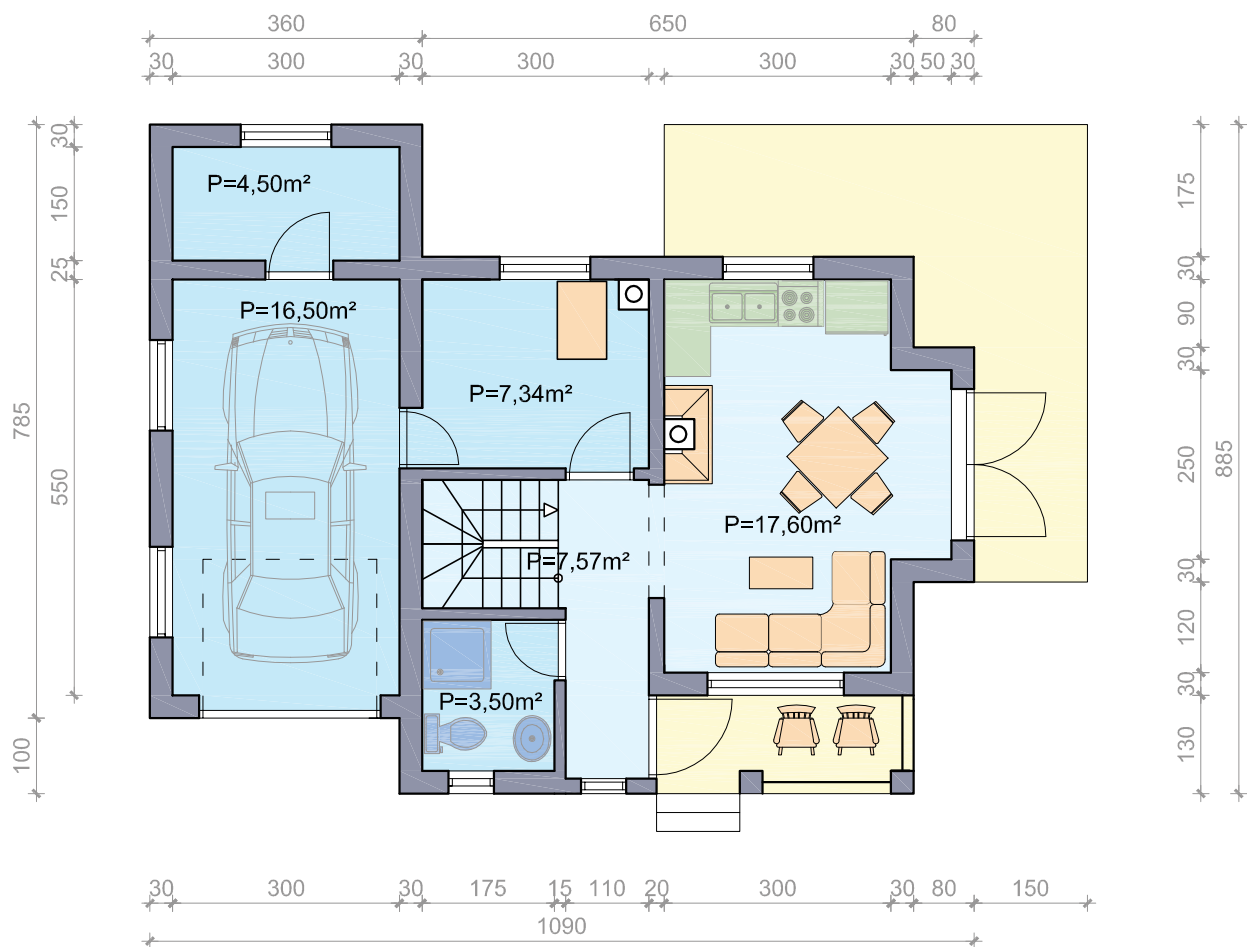

Goranka

BRUTO: 117.09 m²

NETO: 90.43 m²

ENERGETSKI UČINKOVITA KUĆA

besplatni info telefon
0800 7000

YTONG

Tlocrt prizemlja

BRUTO: 72.77 m²
NETO: 57.01 m²

Terase, balkoni i lođe ne ulaze u iskazanu površinu kuće, ali uračunati su u cijeni paketa kuće.

Tlocrt potkrovlja

BRUTO: 44.32 m²
NETO: 33.42 m²