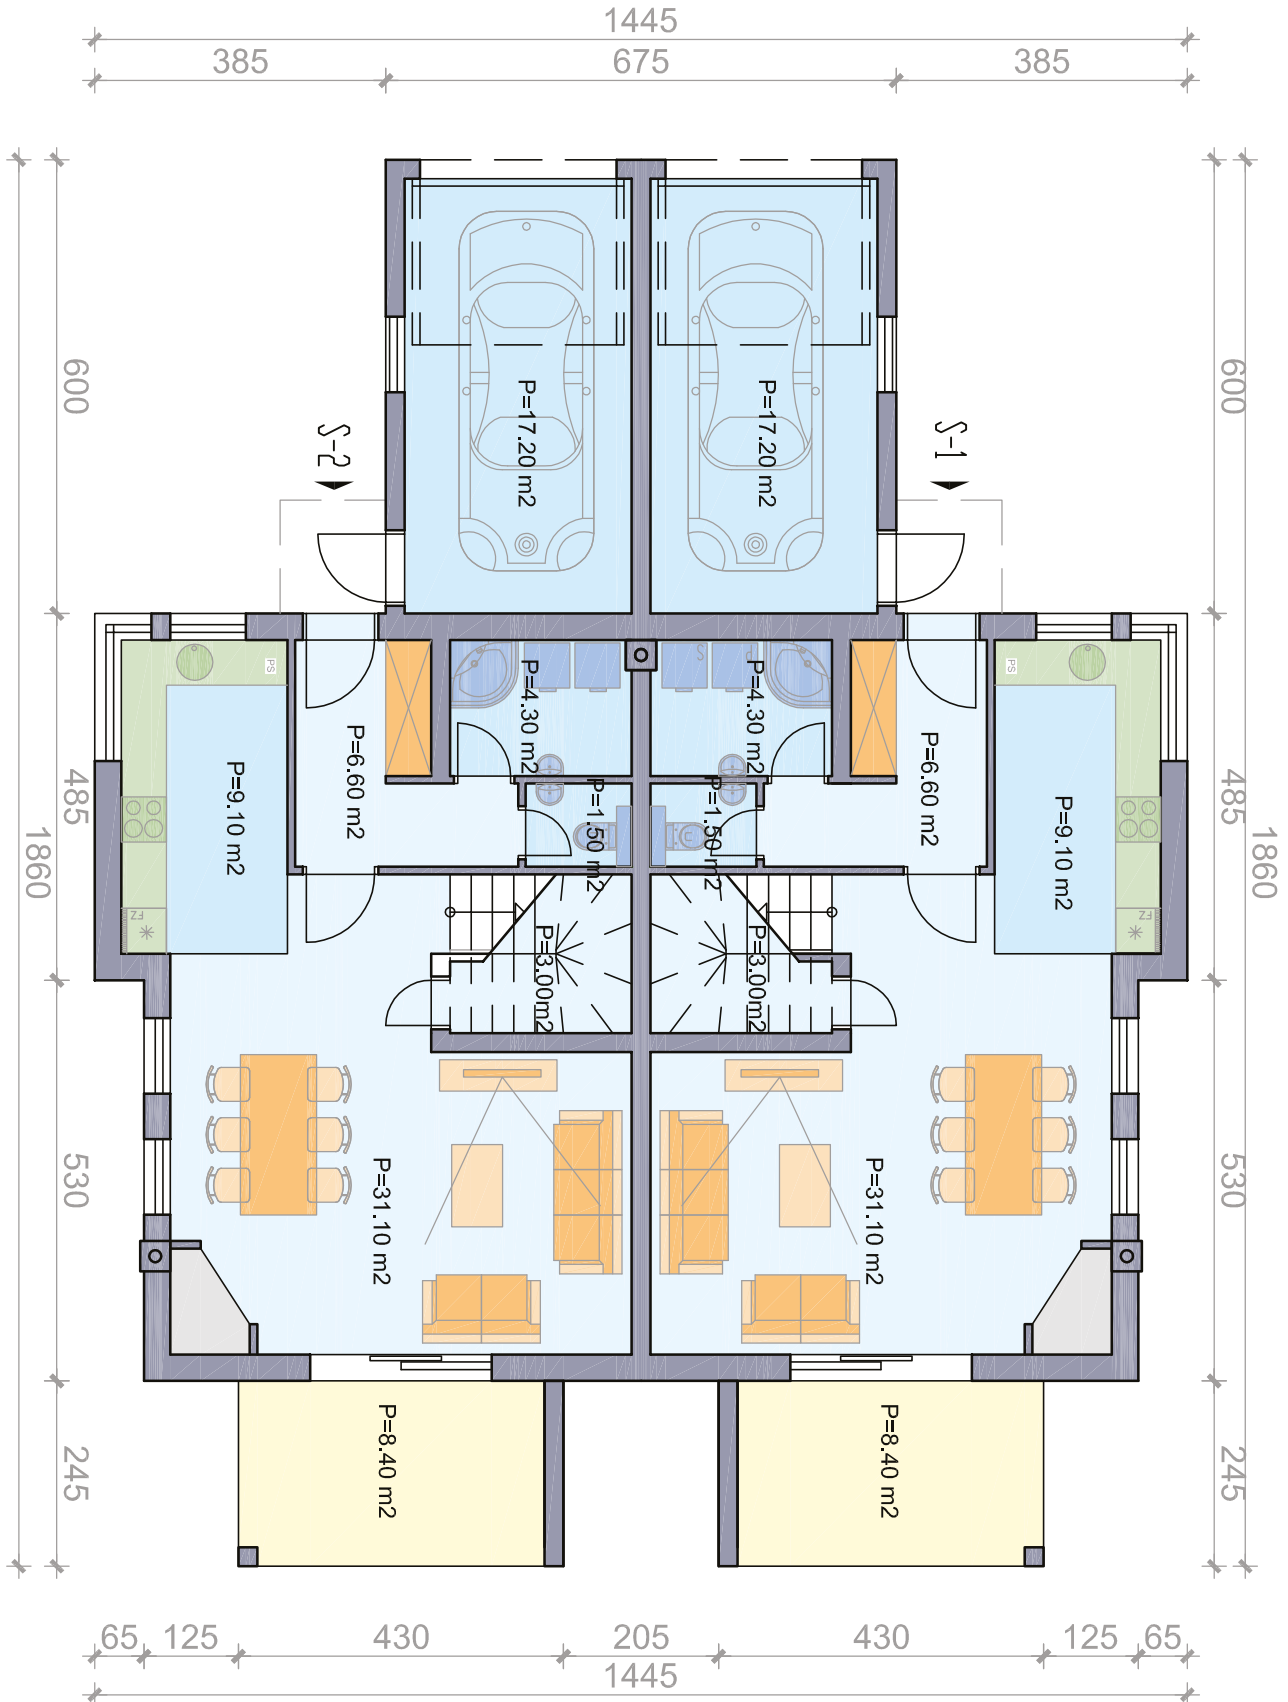

Gabriele

BRUTO: $2 \times 156.62 = 313.24 \text{ m}^2$

NETO: $2 \times 123.00 = 246.00 \text{ m}^2$

NISKOENERGETSKA DVOJNA KUĆA

besplatni info telefon
0800 7000

YTONG

Tlocrt prizemlja

BRUTO: $2 \times 89.89 = 179.77 \text{ m}^2$

NETO: $2 \times 72.80 = 145.60 \text{ m}^2$

Terase, balkoni i lođe ne ulaze u iskazanu površinu kuće, ali uračunati su u cijeni paketa kuće.

Tlocrt kata

BRUTO: $2 \times 66.74 = 133.47 \text{ m}^2$

NETO: $2 \times 50.20 = 100.40 \text{ m}^2$