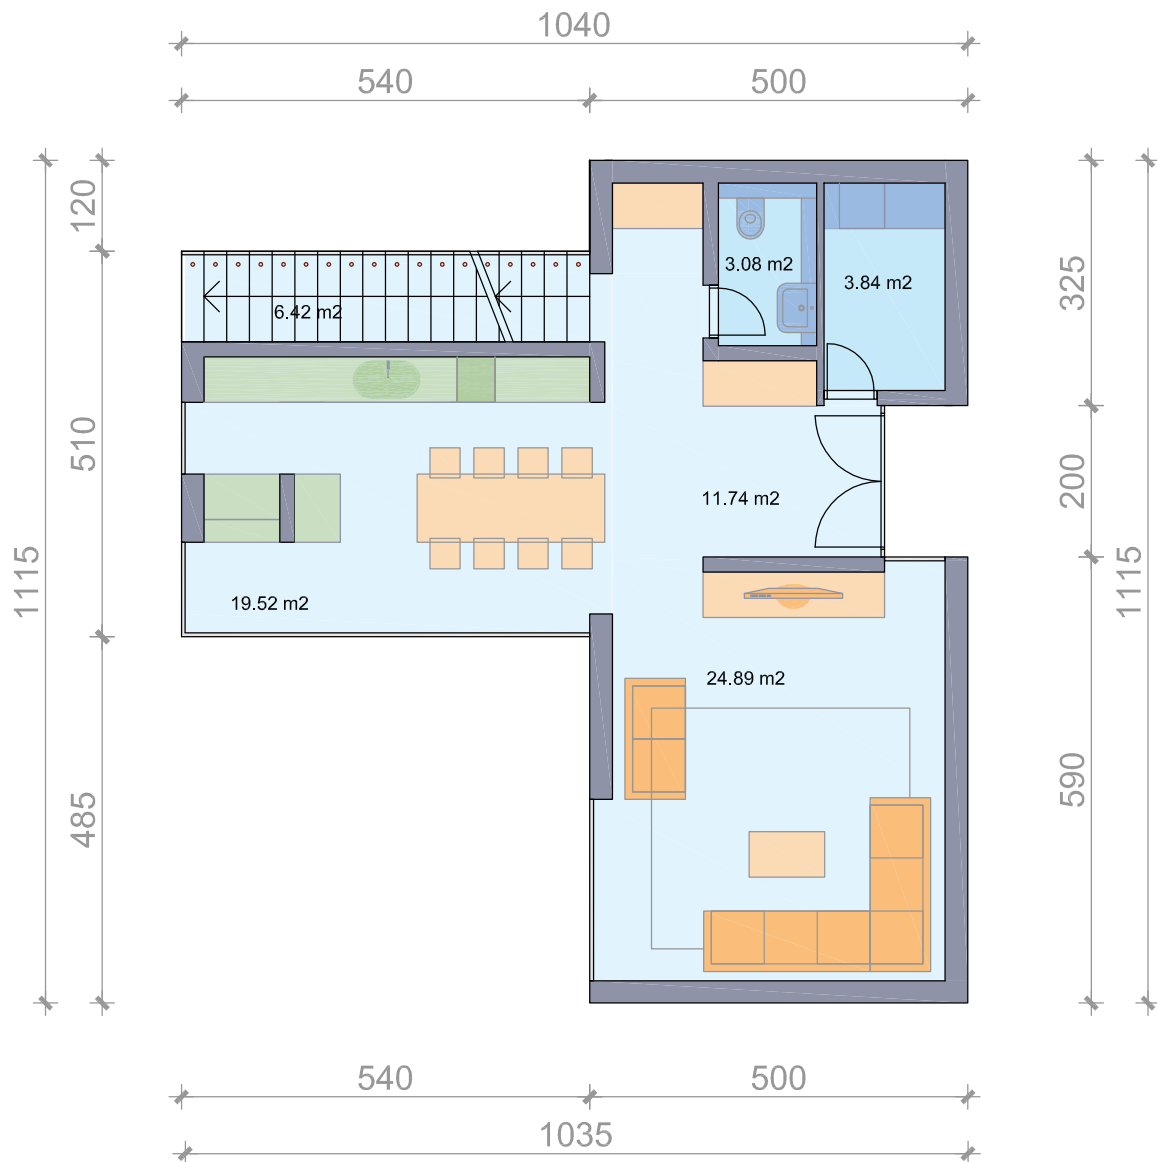

Eva

BRUTO: 144.81 m²

NETO: 116.21 m²

ENERGETSKI UČINKOVITA KUĆA

besplatni info telefon
0800 7000

YTONG

Tlocrt prizemlja

BRUTO: 81.06 m²
NETO: 69.49 m²

Tlocrt potkrovlja

BRUTO: 63.75 m²
NETO: 46.72 m²