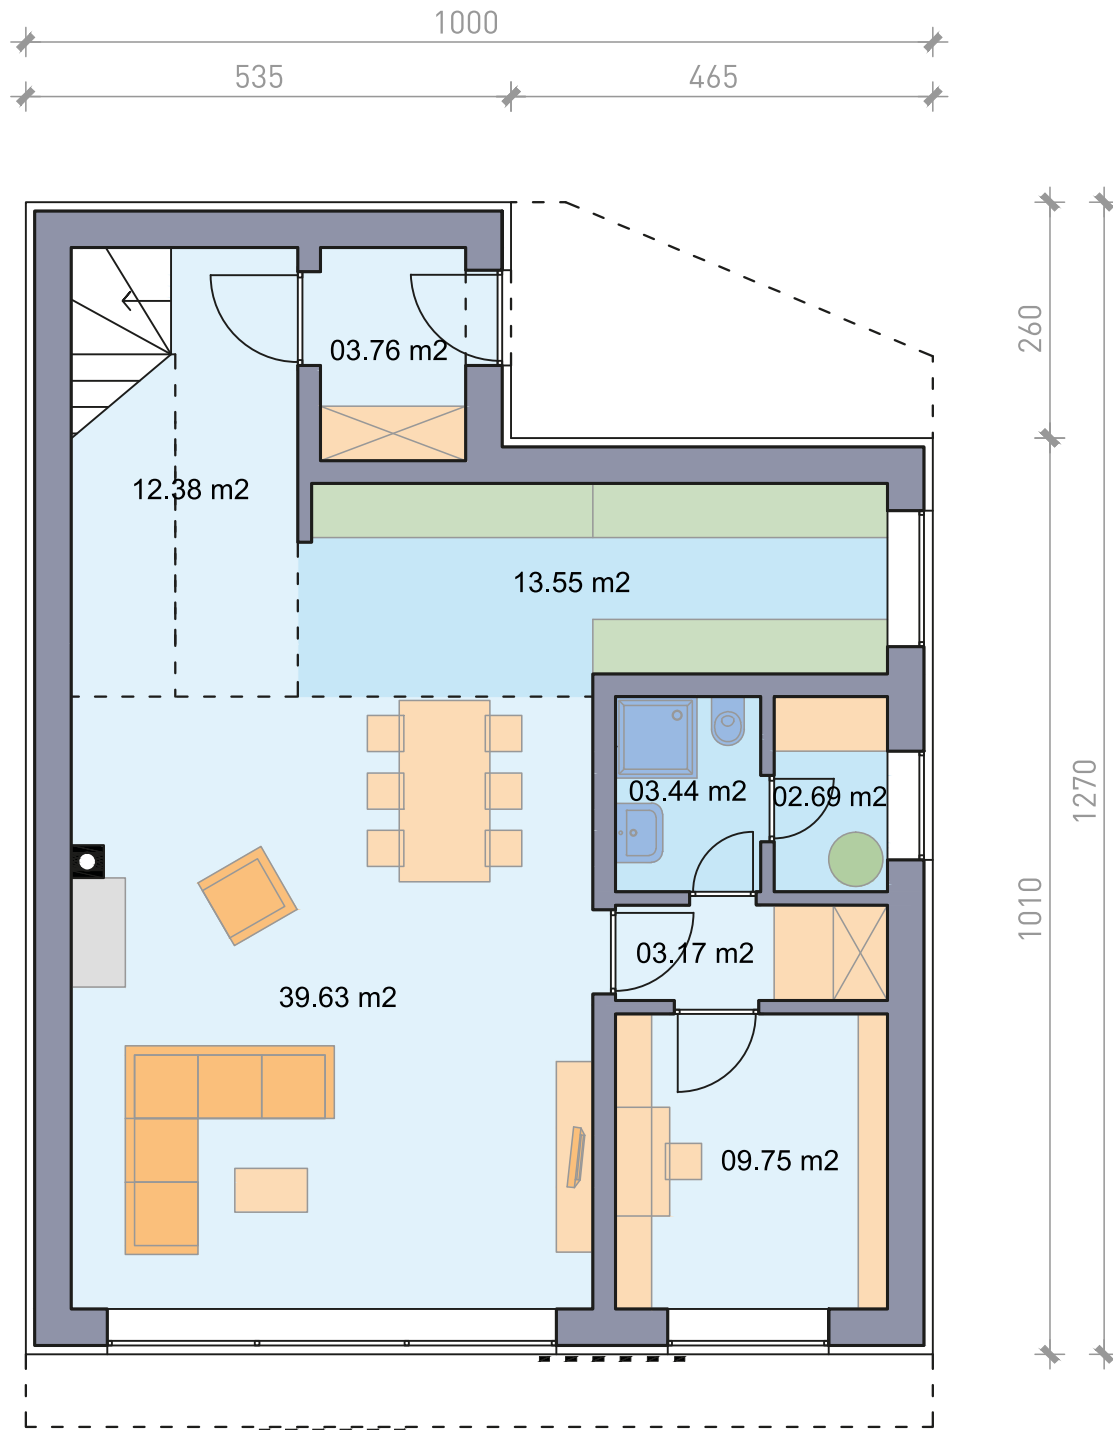

Ema

BRUTO: 232.95 m²

NETO: 159.70 m²

YTONG KUĆA

besplatni info telefon
0800 7000

YTONG

Tlocrt prizemlja

BRUTO: 114.91 m²
NETO: 88.37 m²

Tločrt kata

BRUTO: 118.04 m²
NETO: 71.33 m²