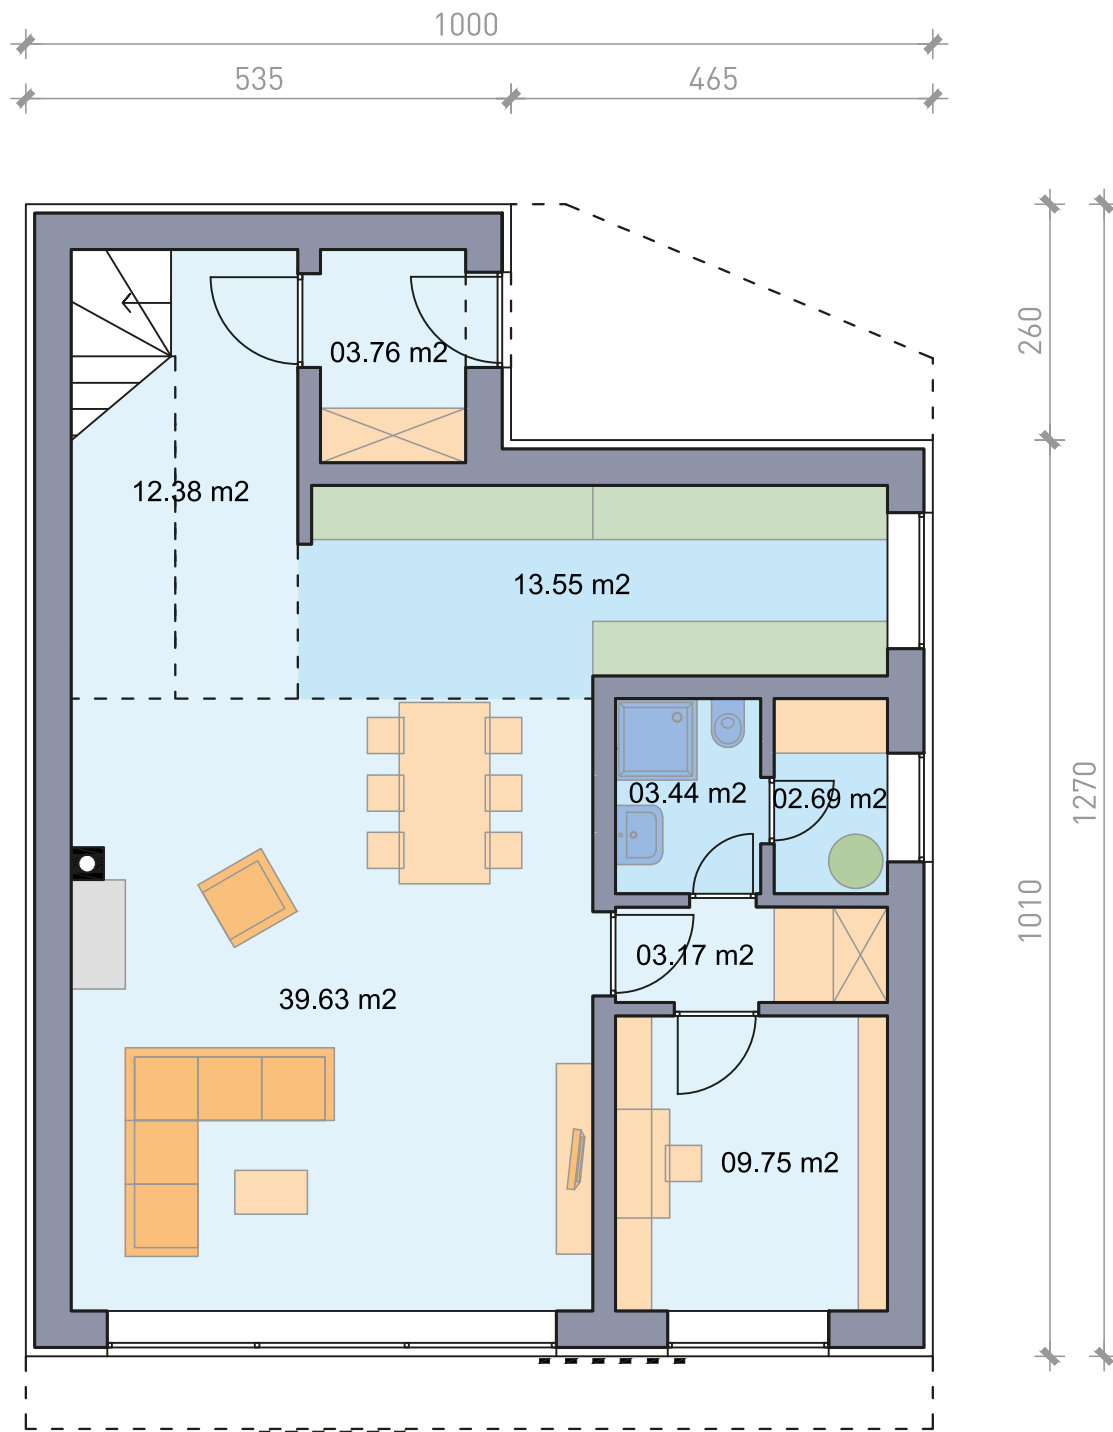

Ema

BRUTO: 232.95 m²

NETO: 159.70 m²

NISKOENERGETSKA KUĆA

besplatni info telefon
0800 7000

YTONG

Tlocrt prizemlja

BRUTO: 114.91 m²
NETO: 88.37 m²

Tlocrt kata

BRUTO: 118.04 m²
NETO: 71.33 m²

Terase, balkoni i lođe ne ulaze u iskazanu površinu kuće, ali uračunati su u cijeni paketa kuće.