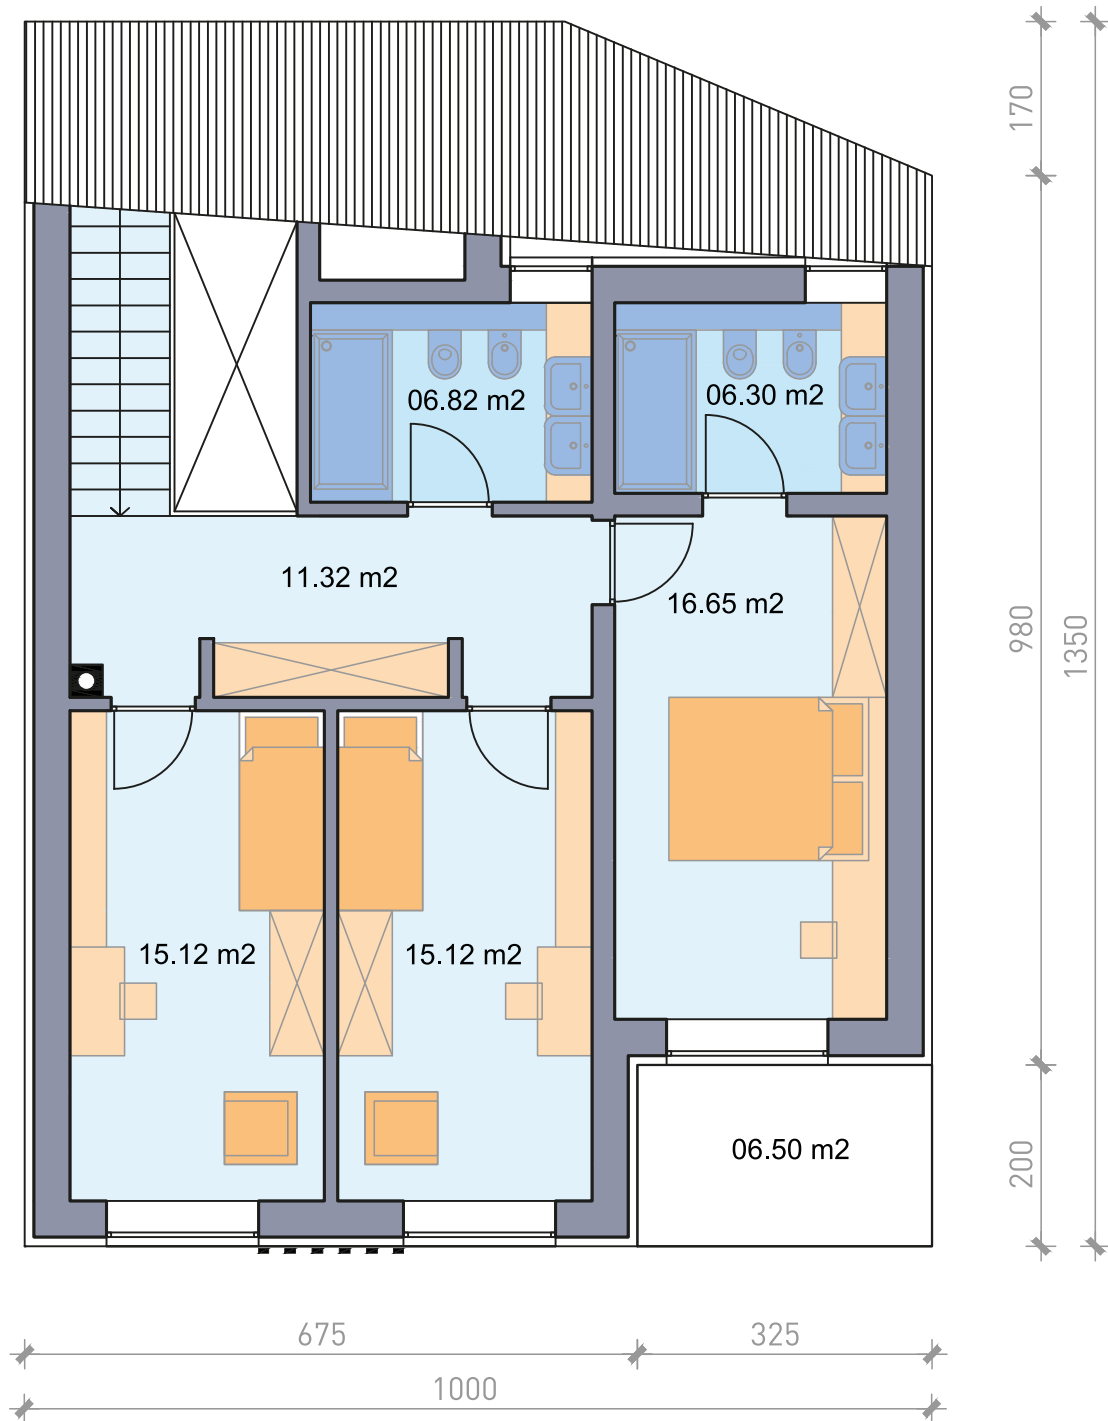

Ema

BRUTO: 232.95 m²

NETO: 159.70 m²

NISKOENERGETSKA KUĆA

besplatni info telefon
0800 7000

YTONG

Tlocrt prizemlja

BRUTO: 114.91 m²
NETO: 88.37 m²

Tlocrt kata

BRUTO: 118.04 m²
NETO: 71.33 m²

Terase, balkoni i lođe ne ulaze u iskazanu površinu kuće, ali uračunati su u cijeni paketa kuće.