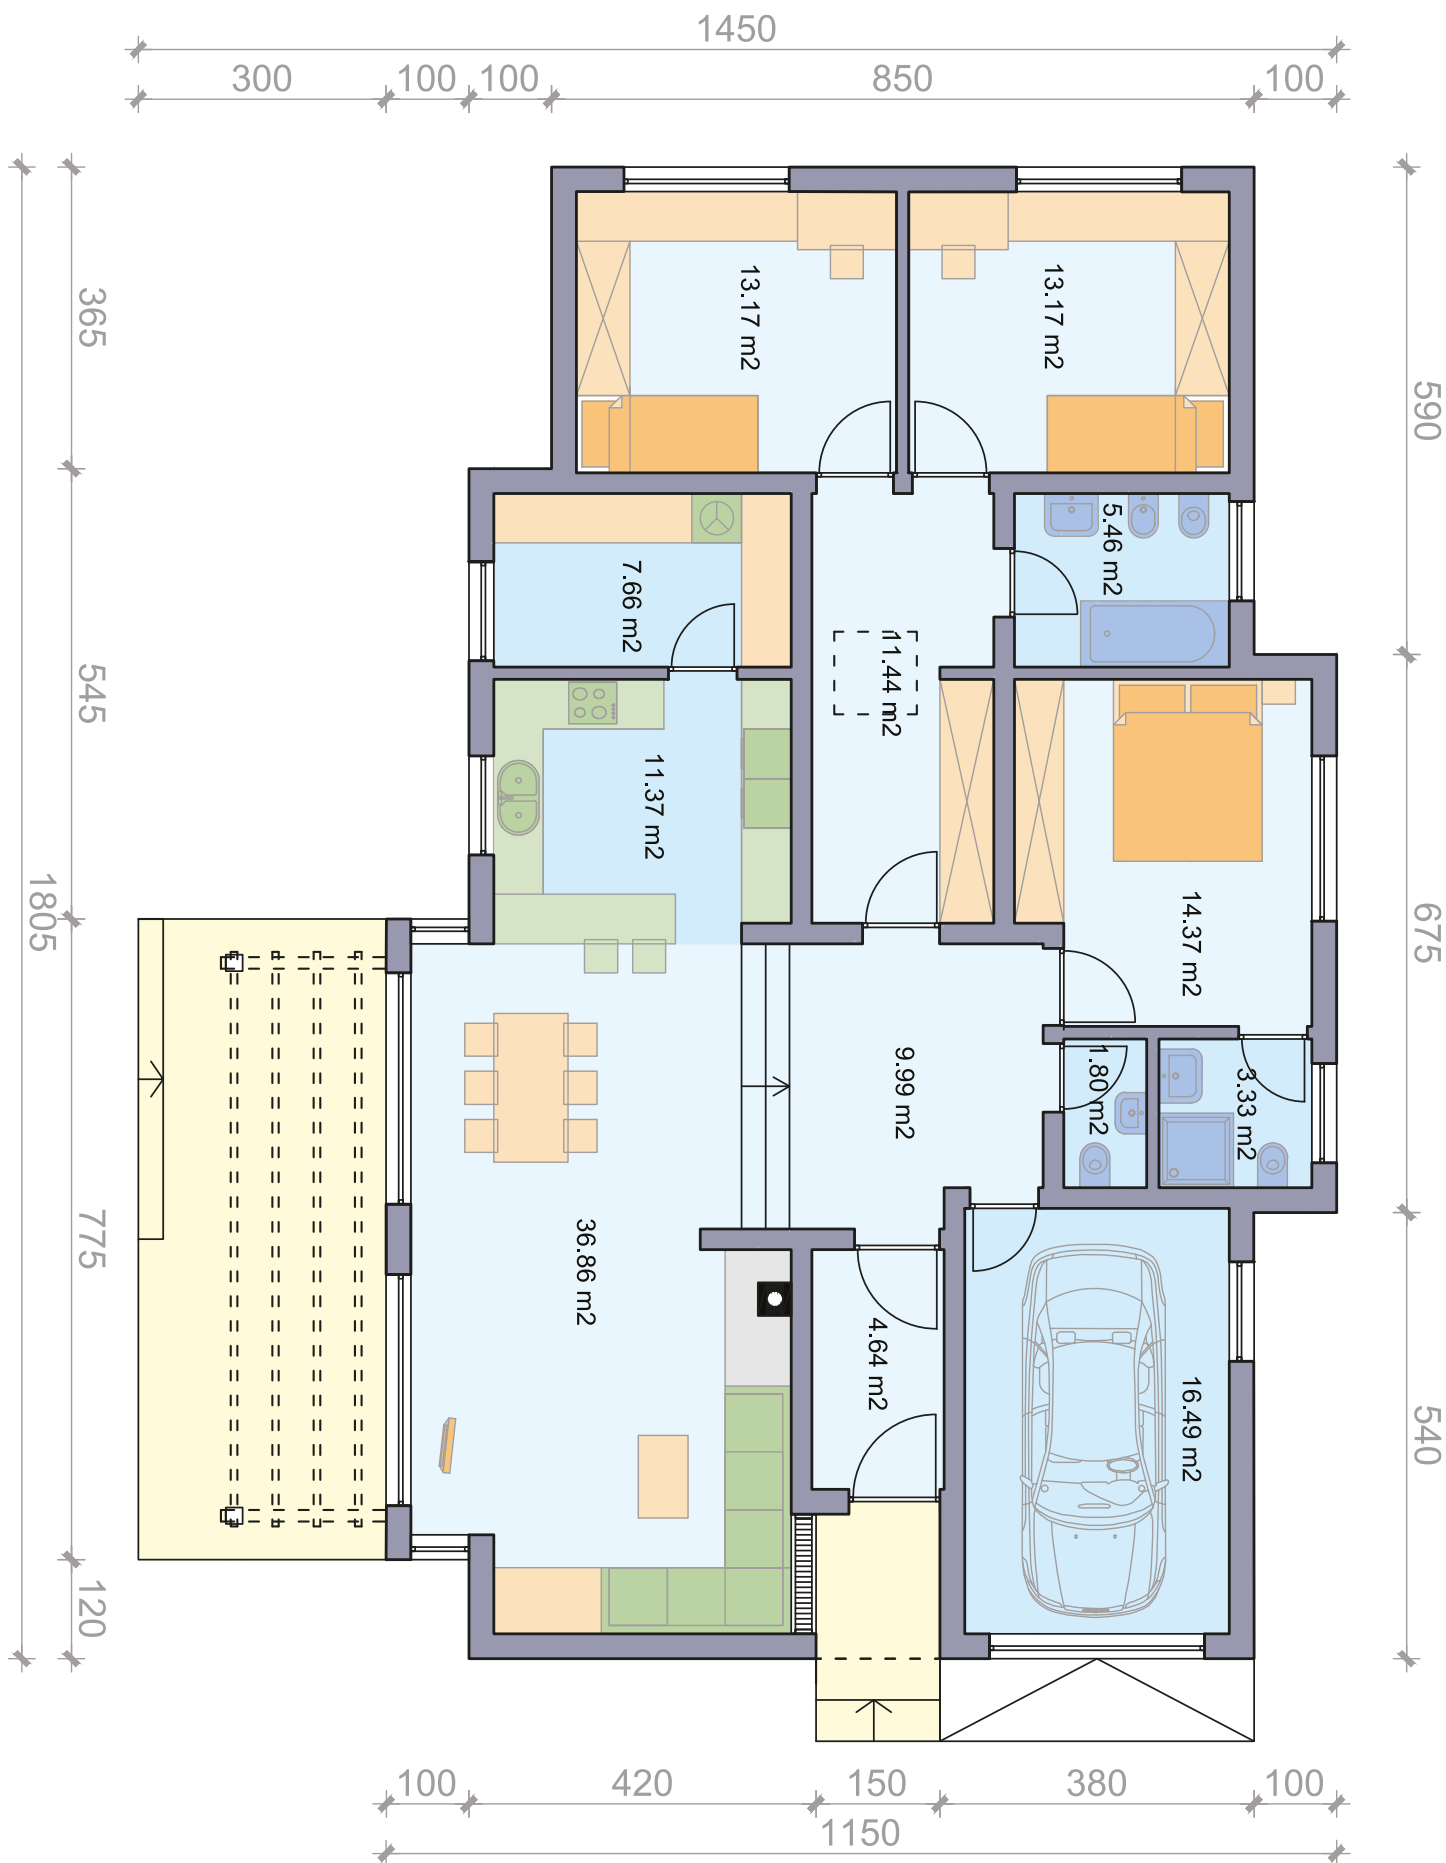

Ela

BRUTO: 182.31 m²

NETO: 152.29 m²

ENERGETSKI UČINKOVITA KUĆA

besplatni info telefon
0800 7000

YTONG

Tlocrt prizemlja

BRUTO: 182.31 m²
NETO: 152.29 m²

Terase, balkoni i lođe ne ulaze u iskazanu površinu kuće, ali uračunati su u cijeni paketa kuće.