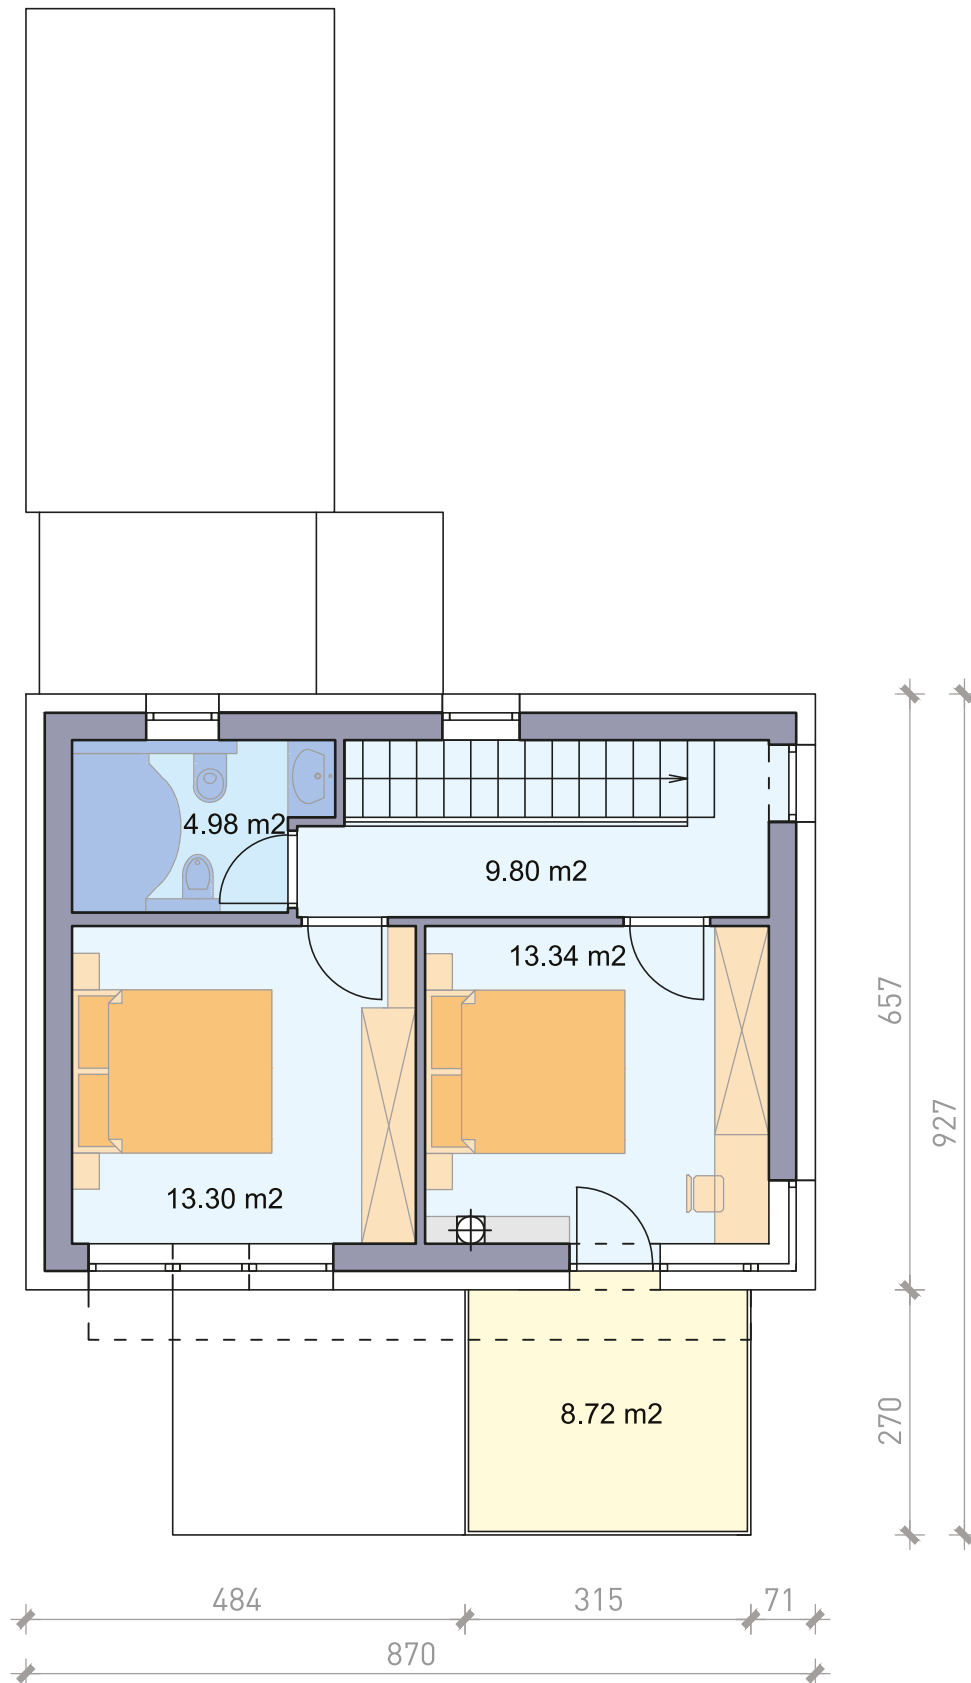

Dunjja

BRUTO: 139.19 m²

NETO: 105.50 m²

PASIVNA KUĆA

besplatni info telefon
0800 7000

YTONG

Tlocrt prizemlja

BRUTO: 82.03 m²
NETO: 64.08 m²

Terase, balkoni i lođe ne ulaze u iskazanu površinu kuće, ali uračunati su u cijeni paketa kuće.

Tlocrt kata

BRUTO: 57.16 m²

NETO: 41.42 m²

Terase, balkoni i lođe ne ulaze u iskazanu površinu kuće, ali uračunati su u cijeni paketa kuće.