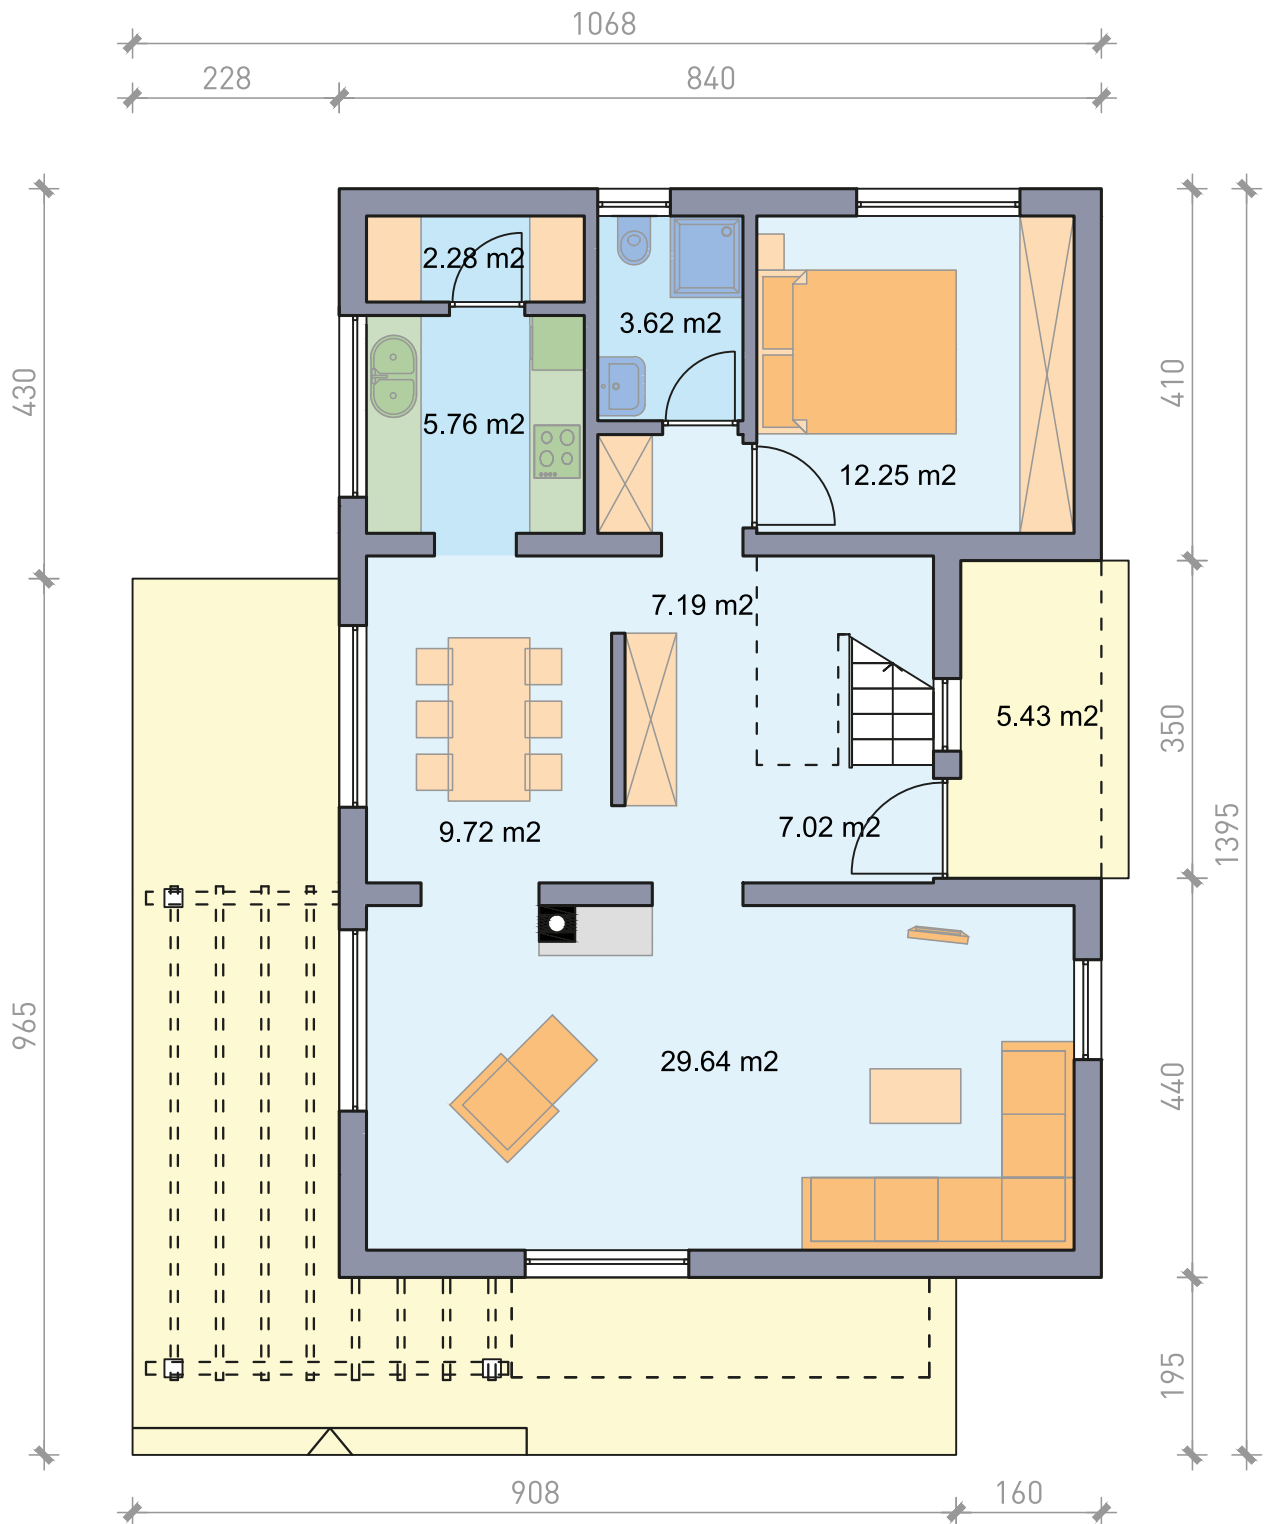

Diana

BRUTO: 196.00 m²

NETO: 160.33 m²

ENERGETSKI UČINKOVITA KUĆA

besplatni info telefon
0800 7000

YTONG

Tlocrt prizemlja

BRUTO: 95.20 m²
NETO: 77.48 m²

Terase, balkoni i lođe ne ulaze u iskazanu površinu kuće, ali uračunati su u cijeni paketa kuće.

Tlocrt potkrovlja

BRUTO: 100.80 m²
NETO: 82.85 m²