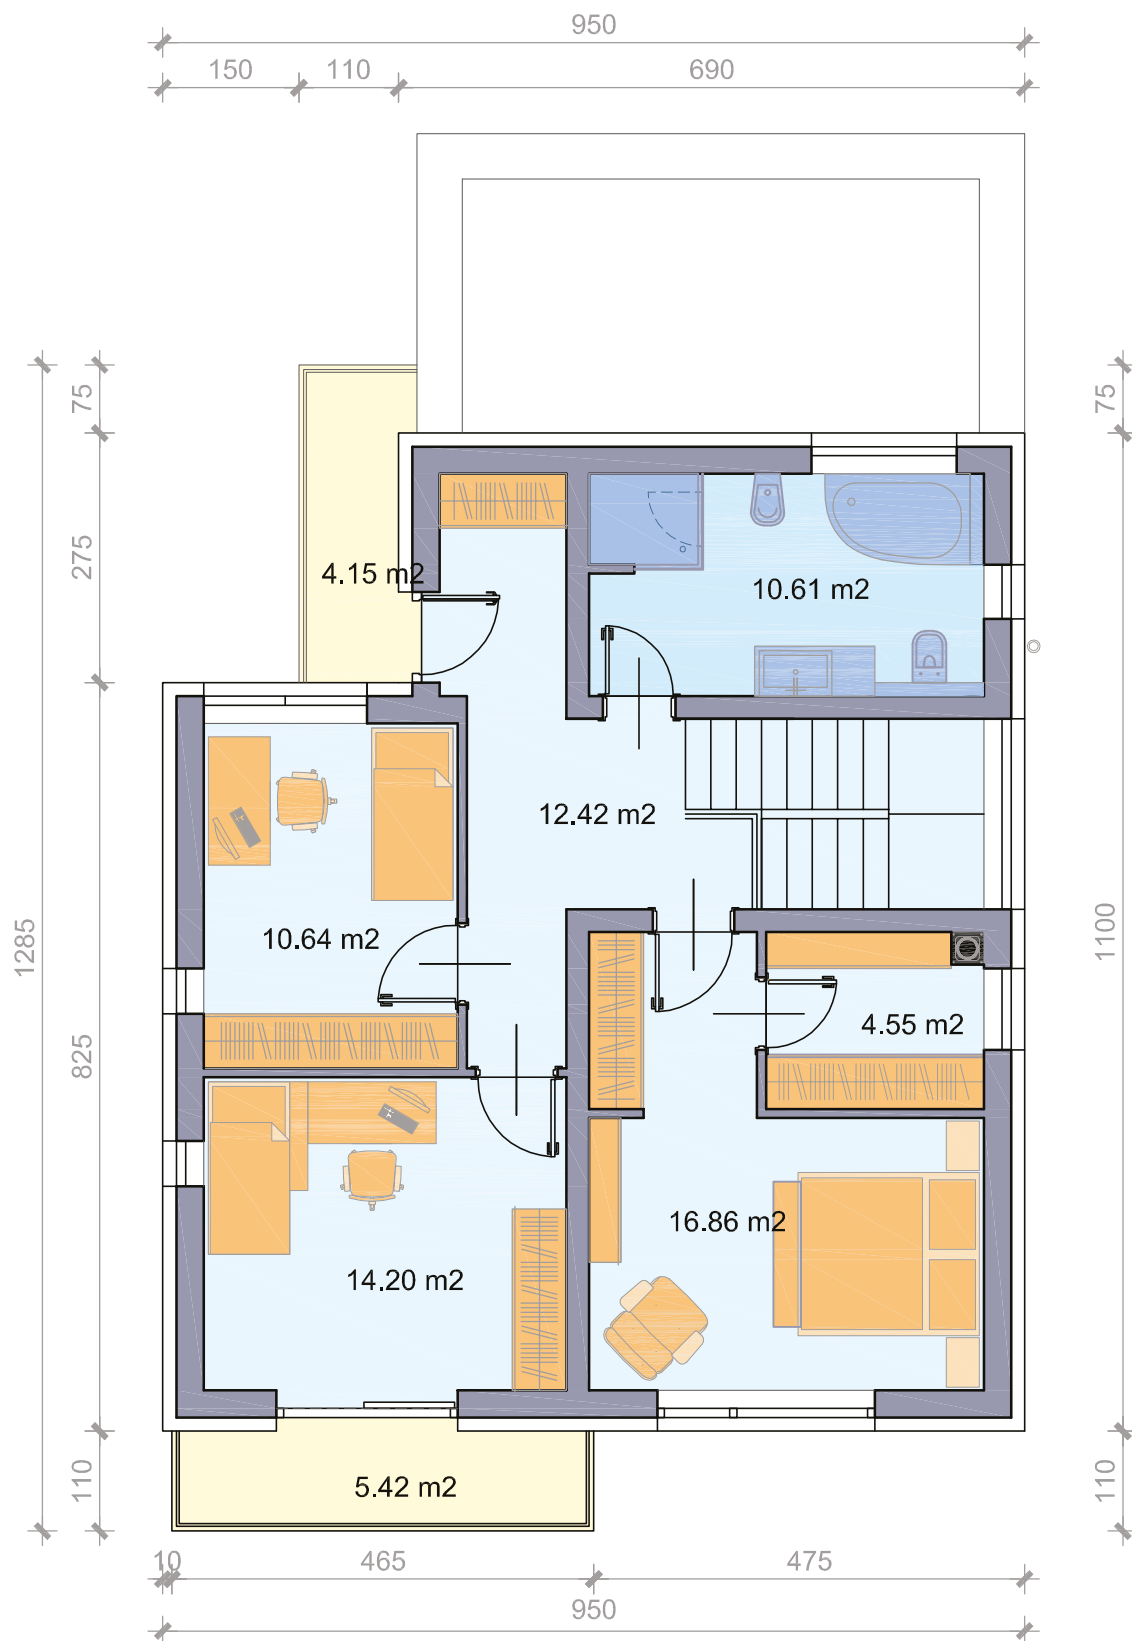

Bruna

BRUTO: 207.64 m²

NETO: 156.72 m²

PASIVNA KUĆA

besplatni info telefon
0800 7000

YTONG

Tlocrt prizemlja

BRUTO: 110.29 m²
NETO: 87.44 m²

Terase, balkoni i lođe ne ulaze u iskazanu površinu kuće, ali uračunati su u cijeni paketa kuće.

Tlocrt kata

BRUTO: 97.35 m²

NETO: 69.28 m²

Terase, balkoni i lođe ne ulaze u iskazanu površinu kuće, ali uračunati su u cijeni paketa kuće.