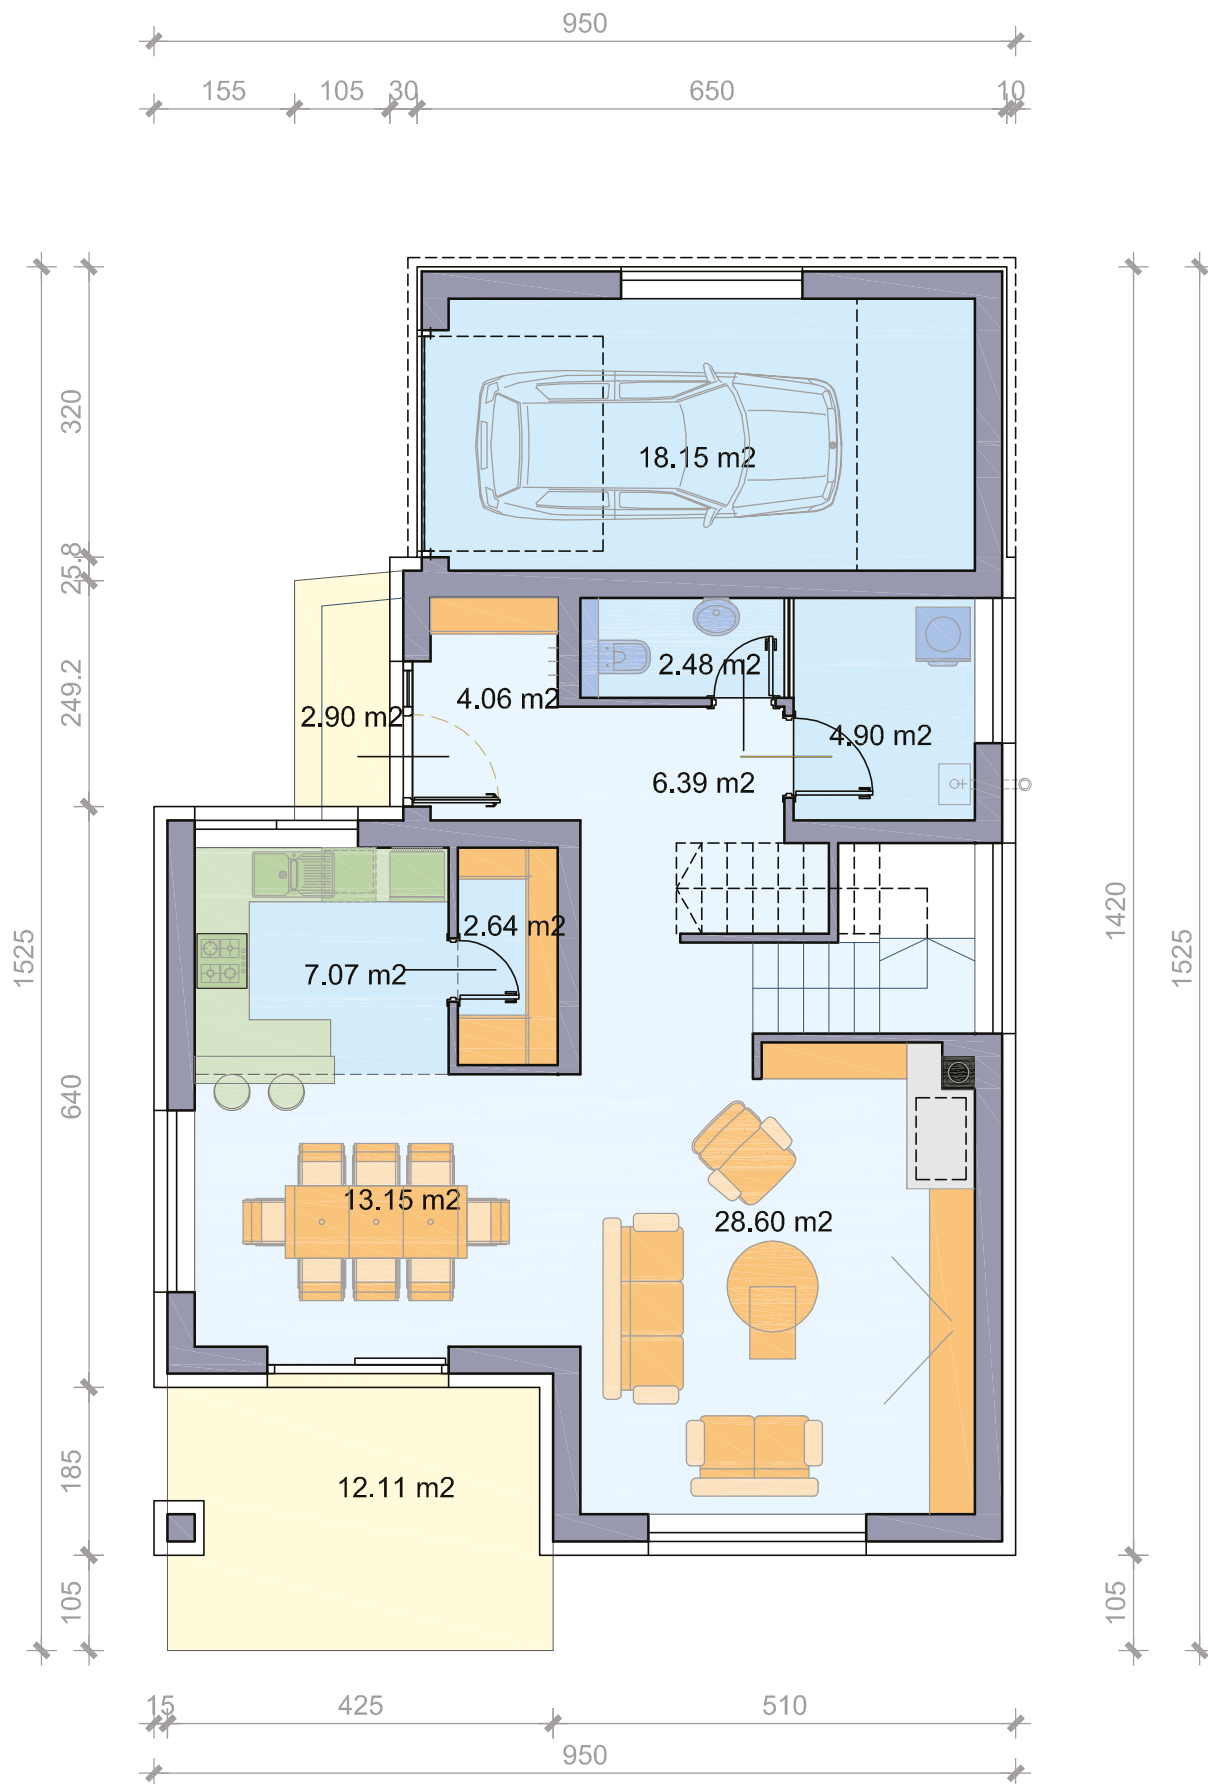

Bruna

BRUTO: 207.64 m²

NETO: 156.72 m²

PASIVNA KUĆA

besplatni info telefon
0800 7000

YTONG

Tlocrt prizemlja

BRUTO: 110.29 m²
NETO: 87.44 m²

Terase, balkoni i lođe ne ulaze u iskazanu površinu kuće, ali uračunati su u cijeni paketa kuće.

Tlocrt kata

BRUTO: 97.35 m²

NETO: 69.28 m²

Terase, balkoni i lođe ne ulaze u iskazanu površinu kuće, ali uračunati su u cijeni paketa kuće.