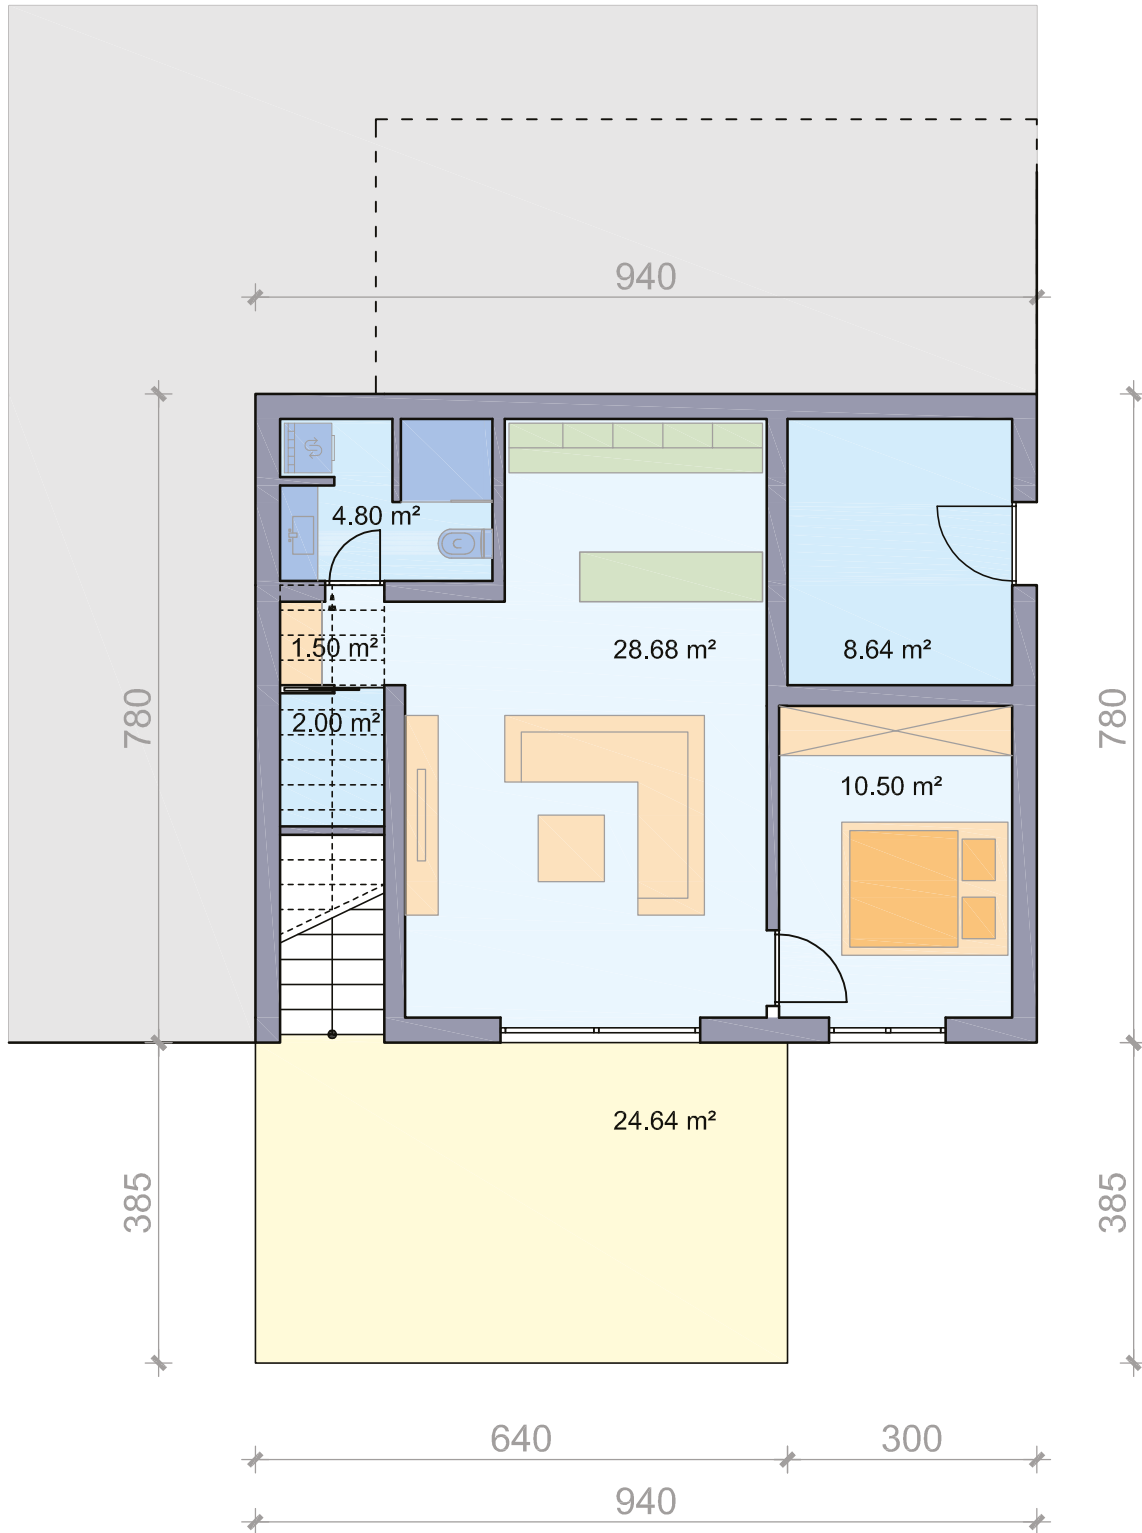

Bela

BRUTO: 273.75 m²

NETO: 205.44 m²

ENERGETSKI UČINKOVITA KUĆA

besplatni info telefon
0800 7000

YTONG

Tlocrt suterena

BRUTO: 73.32 m²

NETO: 56.12 m²

Terase, balkoni i lođe ne ulaze u iskazanu površinu kuće, ali uračunati su u cijeni paketa kuće.

Tlocrt prizemlja

BRUTO: 112.19 m²
NETO: 78.87 m²

Tlocrt kata

BRUTO: 88.24 m²
NETO: 70.45 m²