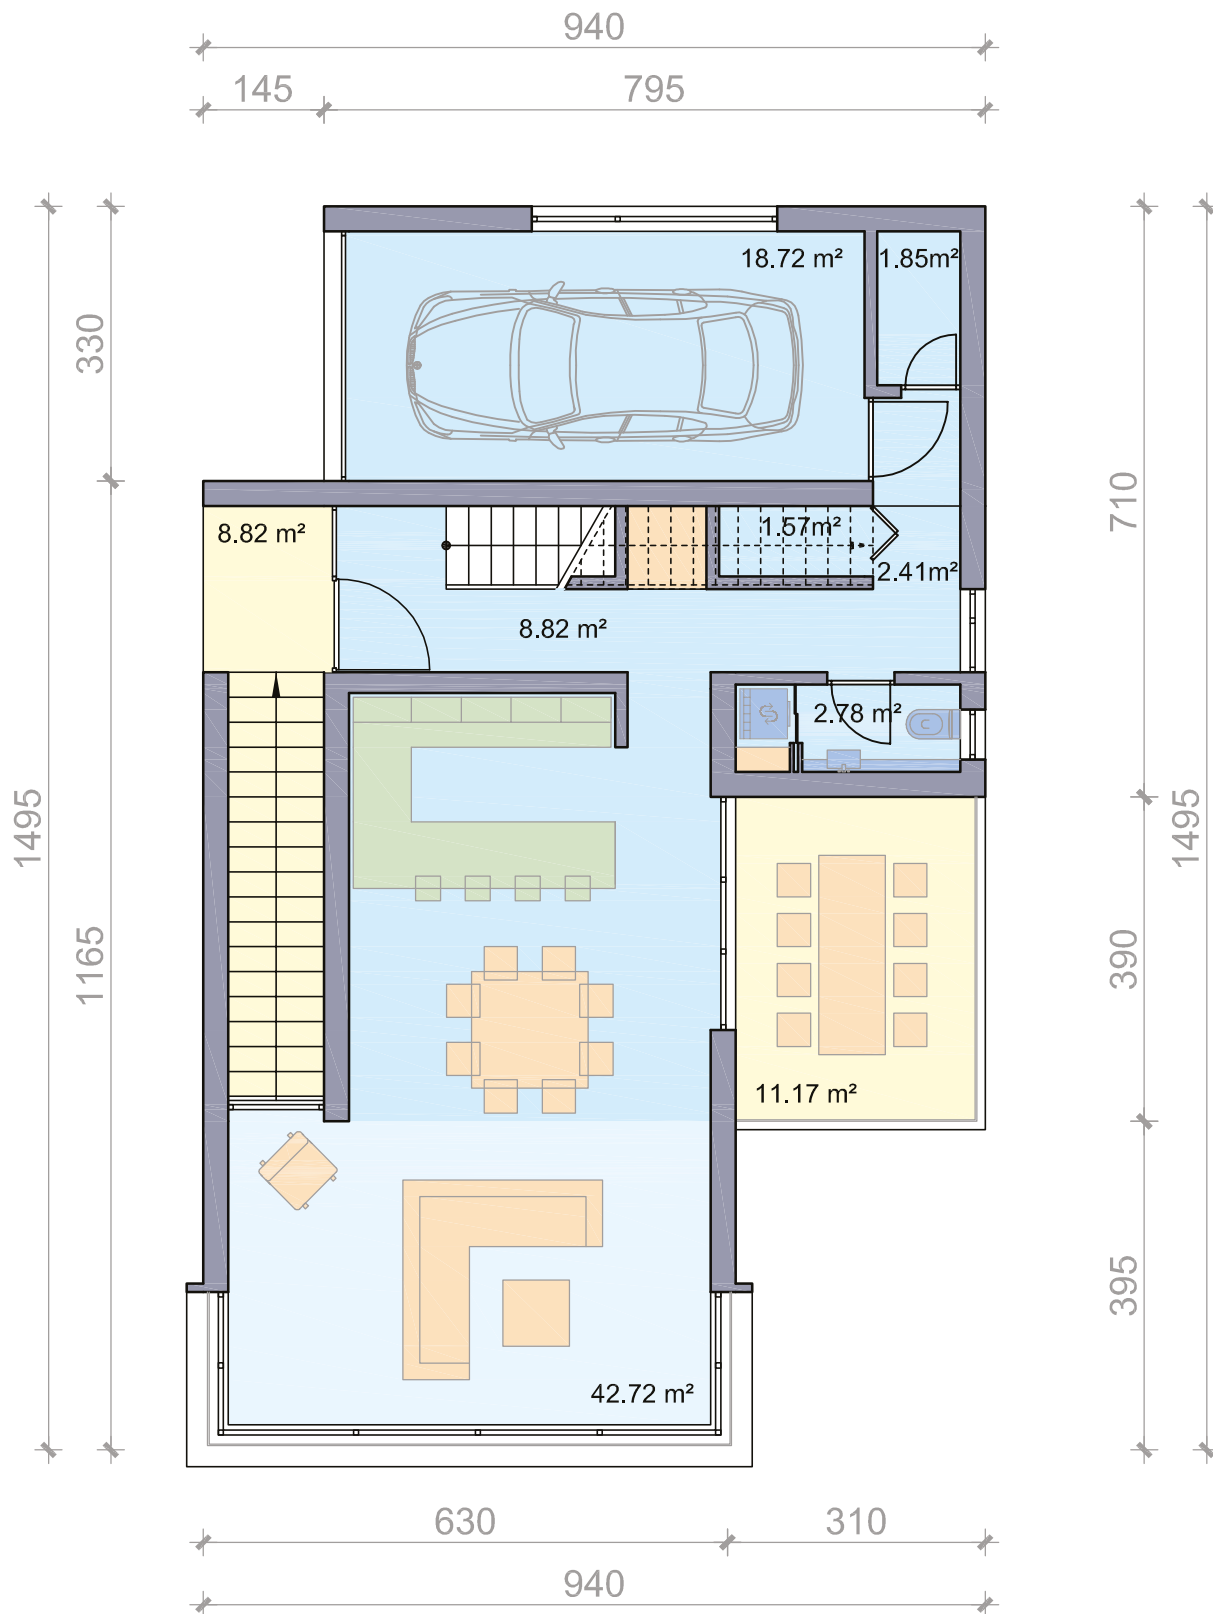

Bela

BRUTO: 273.75 m²

NETO: 205.44 m²

ENERGETSKI UČINKOVITA KUĆA

besplatni info telefon
0800 7000

YTONG

Tlocrt suterena

BRUTO: 73.32 m²

NETO: 56.12 m²

Terase, balkoni i lođe ne ulaze u iskazanu površinu kuće, ali uračunati su u cijeni paketa kuće.

Tlocrt prizemlja

BRUTO: 112.19 m²
NETO: 78.87 m²

Tlocrt kata

BRUTO: 88.24 m²
NETO: 70.45 m²