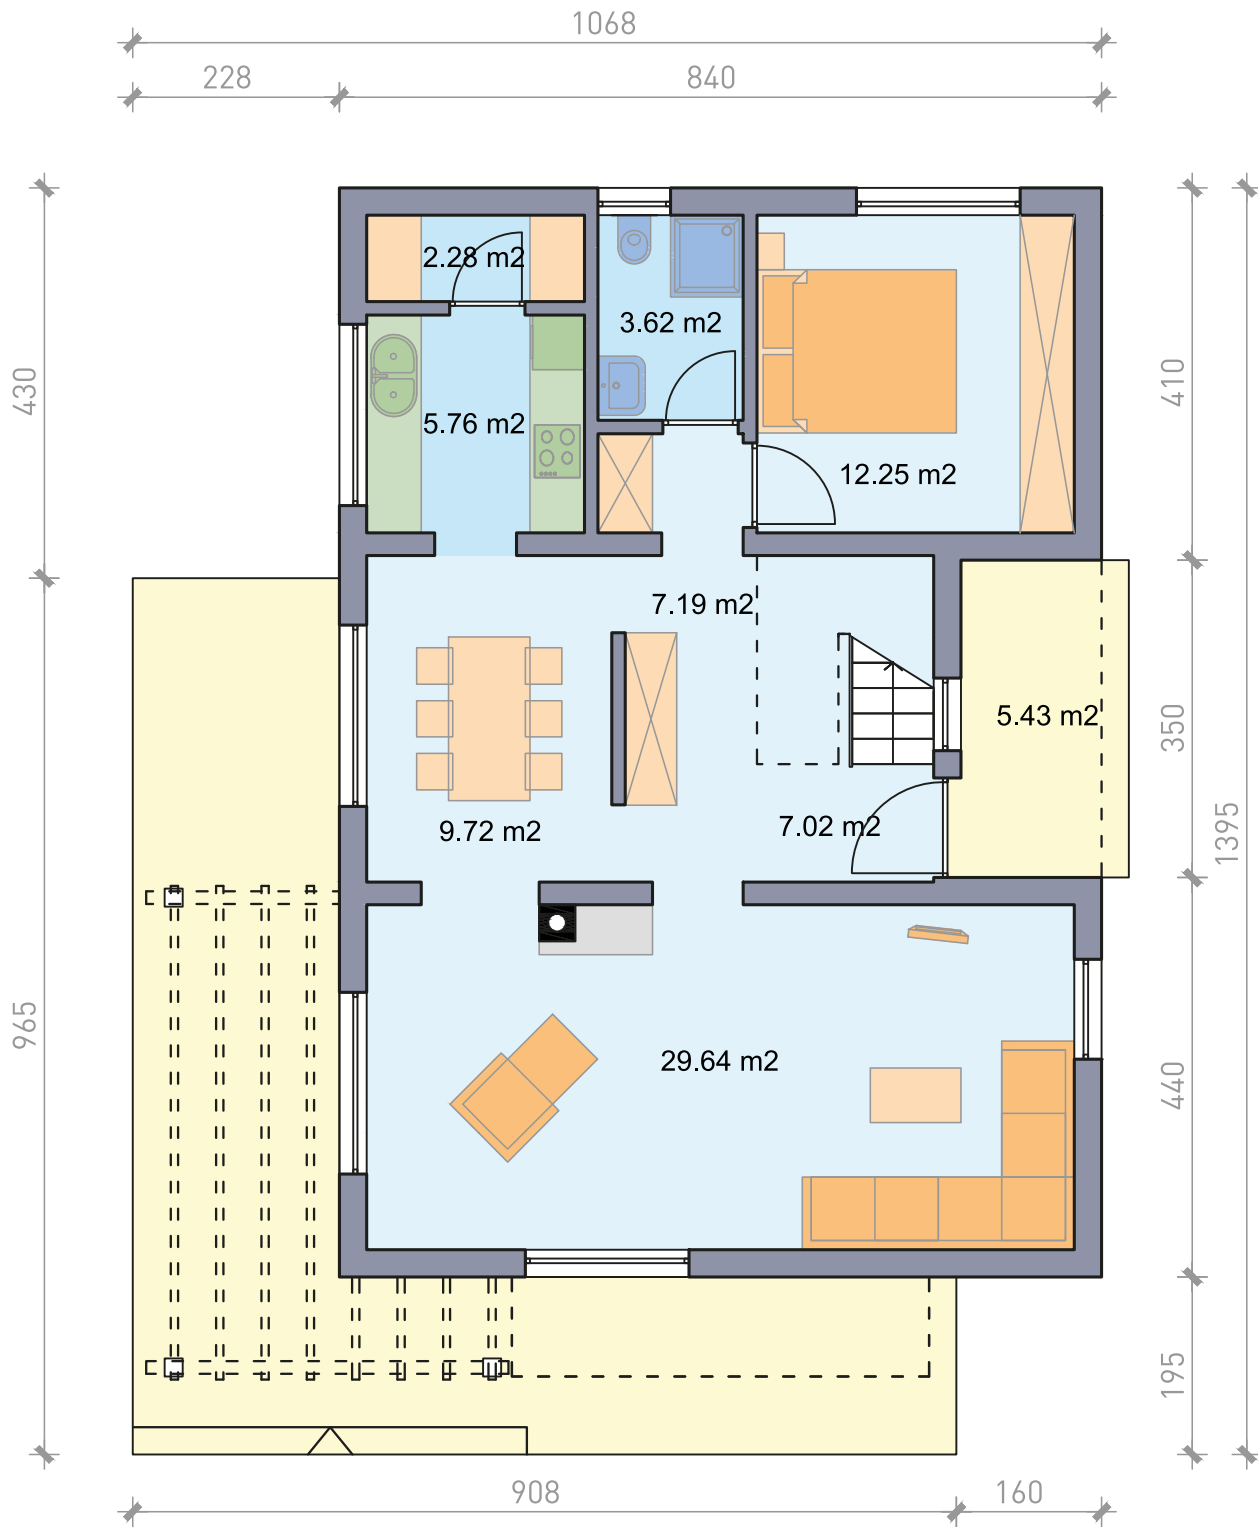

Ana

BRUTO: 201.60 m²

NETO: 160.33 m²

YTONG KUĆA

besplatni info telefon
0800 7000

YTONG

Tlocrt prizemlja

BRUTO: 100.80 m²
NETO: 77.48 m²

Tlocrt potkrovlja

BRUTO: 100.80 m²
NETO: 82.85 m²