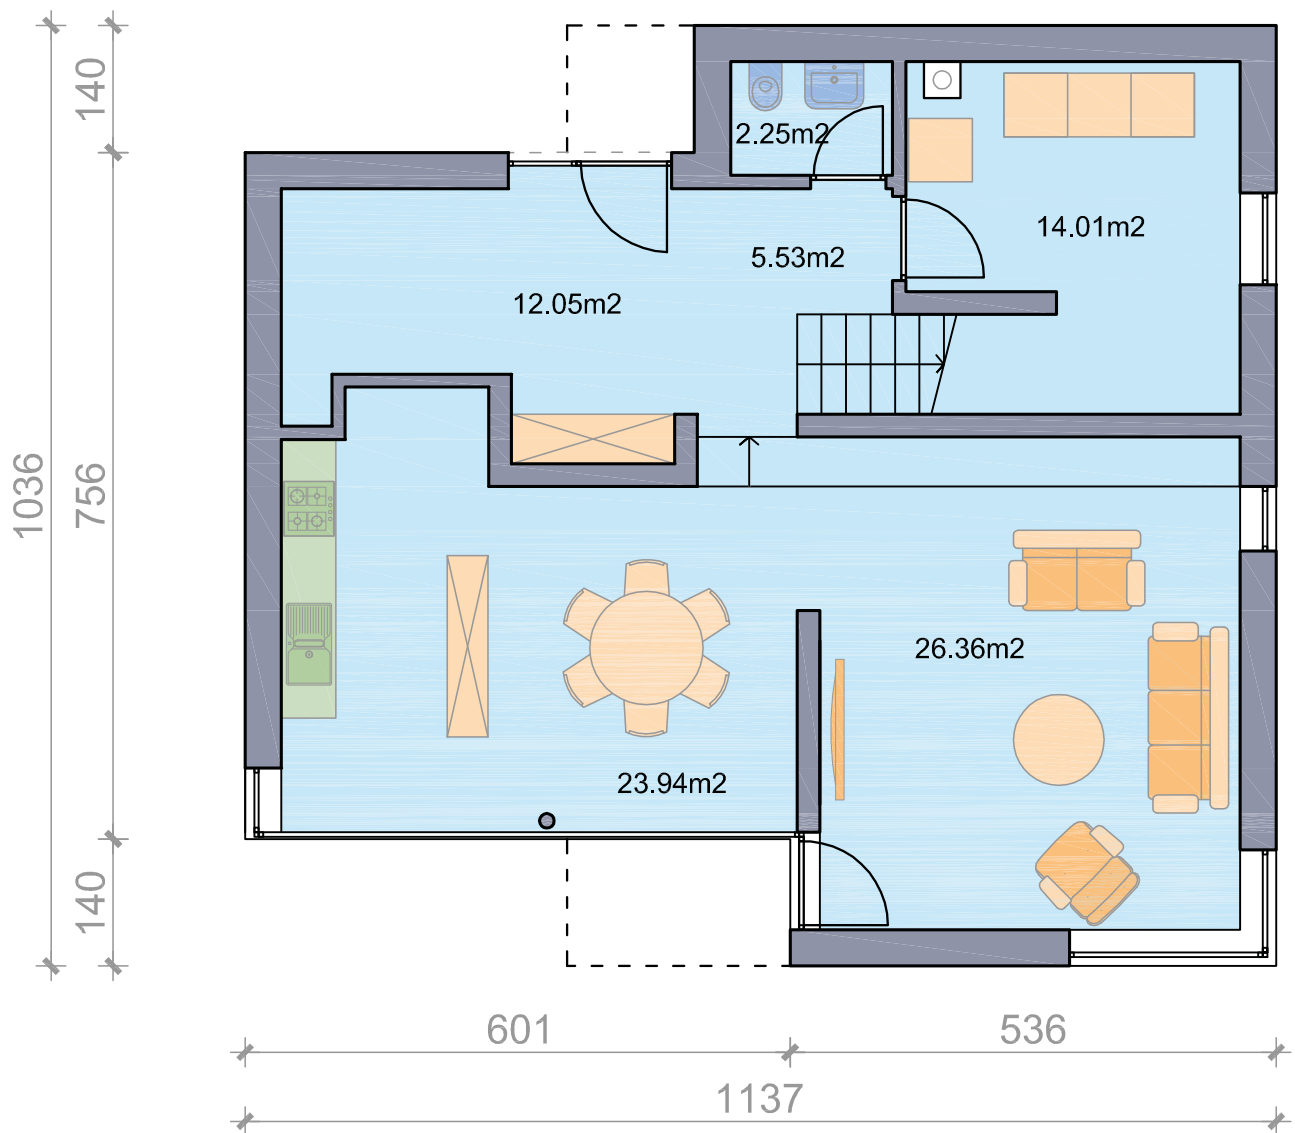

# Ana Lena

BRUTO: 210.32 m<sup>2</sup>

NETO: 168.60 m<sup>2</sup>

PASIVNA KUĆA

besplatni info telefon  
**0800 7000**

**YTONG**

# Tlocrt prizemlja

BRUTO: 102.46 m<sup>2</sup>  
NETO: 84.14 m<sup>2</sup>

# Tlocrt potkrovlja

BRUTO: 107.86 m<sup>2</sup>

NETO: 84.46 m<sup>2</sup>